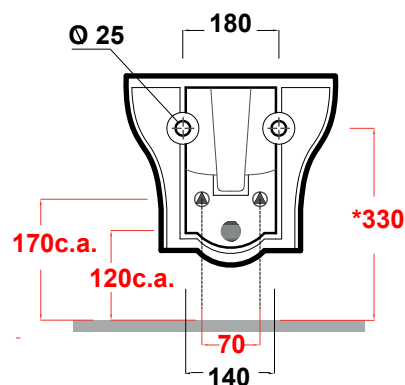

# CLEAR

Art.CLE220101

\*Quota d'installazione consigliata  
\*Advised measure for installation

Agg. 01/2020

Bidet sospeso monoforo, fissaggi inclusi. Peso 18Kg  
Wall Hung bidet, fixing included. Weight 18kg

Art.FXVF

Staffa di fissaggio ad "L" per vaso e bidet sospesi .Peso 3 kg  
Fixing brackets for wall hung wc and bidet .Weight 3 Kg

Art.FPVF

Staffa di fissaggio premium per vaso e bidet sospesi .Peso 3 kg  
Special premium support for wc/bidet .Weight 3 Kg