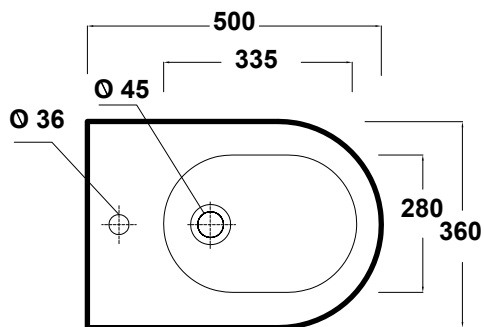

# CLEAR

Art.CLE220101

\*Quota d'installazione consigliata  
\*Advised measure for installation

Agg. 01/2020

Bidet sospeso monoforo, fissaggi inclusi. Peso 18Kg  
Wall Hung bidet, fixing included. Weight 18kg