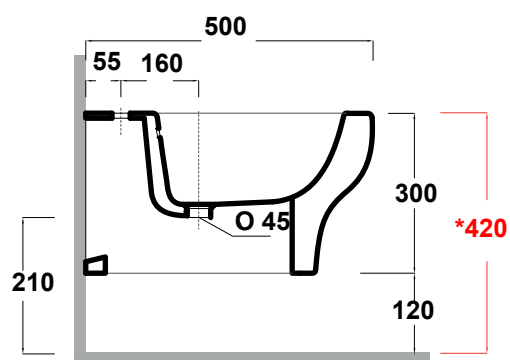

# CLEAR

Art.CLE220101

\*Quota d'installazione consigliata  
\*Advised measure for installation

Agg. 01/2020

Bidet sospeso monoforo, fissaggi inclusi. Peso 18Kg  
Wall Hung bidet, fixing included. Weight 18kg

Art.FXVF

Staffa di fissaggio ad "L" per vaso e bidet sospesi .Peso 3 kg  
Fixing brackets for wall hung wc and bidet .Weight 3 Kg

Art.FPVF

Staffa di fissaggio premium per vaso e bidet sospesi .Peso 3 kg  
Special premium support for wc/bidet .Weight 3 Kg