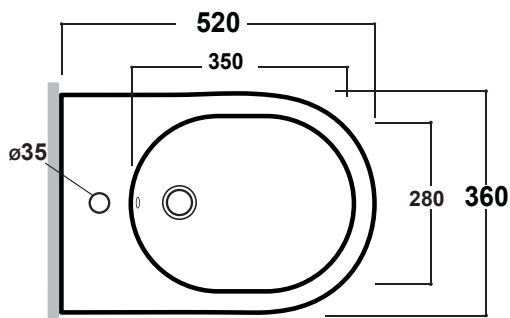

MILADY

Art.MIL230101

Agg. 01/2020

Bidet BTW, monoforo, fissaggi inclusi. Peso 23 Kg
BTW bidet , one hole ,fixing kit included. Weight Kg 23

MAETERIALE / MATERIAL: Vitreous China

Complementi/Complement

Art.**PILCK**

Piletta lavabo tappo Click Clack .Peso 0,5 Kg
Pop Up waste plung Click Clack .Weight 0,5 Kg

Art.**PIL01C**

Piletta universale Click Clack cromo con tappo in ceramica .Peso 0,5 Kg
Click Clack chrome universal drain with ceramic cap.Weight 0,5 Kg