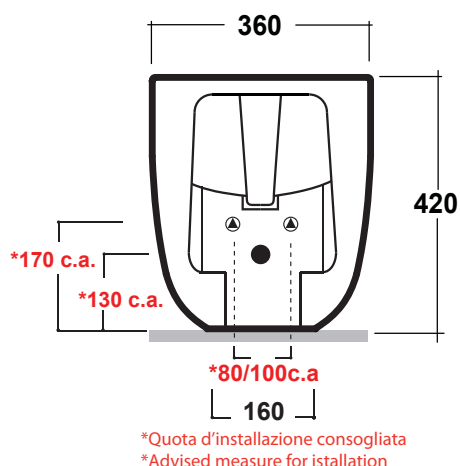

MILADY

Art.MIL230101

Agg. 01/2020

Bidet BTW, monoforo, fissaggi inclusi. Peso 23 Kg
BTW bidet , one hole ,fixing kit included. Weight Kg 23

MAETERIALE / MATERIAL: Vitreous China

Complementi/Complement

Art.**PILCK**

Piletta lavabo tappo Click Clack .Peso 0,5 Kg
Pop Up waste plung Click Clack .Weight 0,5 Kg

Art.**PIL01C**

Piletta universale Click Clack cromo con tappo in ceramica .Peso 0,5 Kg
Click Clack chrome universal drain with ceramic cap.Weight 0,5 Kg