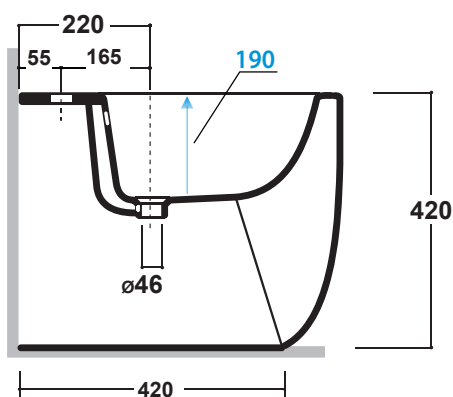

MILADY

Art.MIL230101

Agg. 01/2020

Bidet BTW, monoforo, fissaggi inclusi. Peso 23 Kg
BTW bidet , one hole ,fixing kit included. Weight Kg 23

MAETERIALE / MATERIAL: Vitreous China

Complementi/Complement

Art.**PILCK**

Piletta lavabo tappo Click Clack .Peso 0,5 Kg
Pop Up waste plung Click Clack .Weight 0,5 Kg

Art.**PIL01C**

Piletta universale Click Clack cromo con tappo in ceramica .Peso 0,5 Kg
Click Clack chrome universal drain with ceramic cap.Weight 0,5 Kg