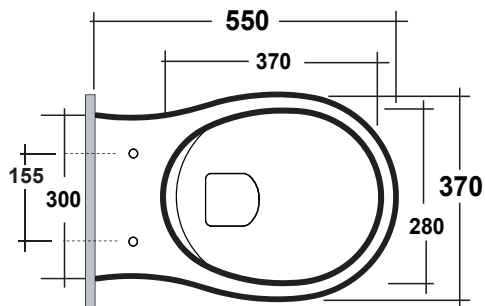

FORMOSA 2.0

Art.FOR1202R01

New flush system

Scarico senza brida
Flush without rim

Agg. 01/2020

Wc sospeso, fissaggi inclusi. Peso 22Kg
Wall hung wc ,fixing kit included. Weight Kg 22

MAETERIALE / MATERIAL: Vitreous China

Complementi/Complement

Art.**RASP****

Tubo raccordo per scarico a parete cm 35.Peso 0,25 Kg
Pipe for wall drain 35cm.Weight 0,25 Kg

Art.**FXVF**

Staffa di fissaggio ad "L" per vaso e bidet sospesi .Peso 3 kg
Fixing brackets for wall hung wc and bidet .Weight 3 Kg

Art.**FPVF**

Staffa di fissaggio premium per vaso e bidet sospesi .Peso 3 kg
Special premium support for wc/bidet .Weight 3 Kg

CE EN 997

Manutenzione/Maintenance

Pulire con acqua e sapone o altri prodotti adatti, evitare prodotti abrasivi o aggressivi.
Please clean with water and soap or other suitable products, please avoid any aggressive or abrasive product.