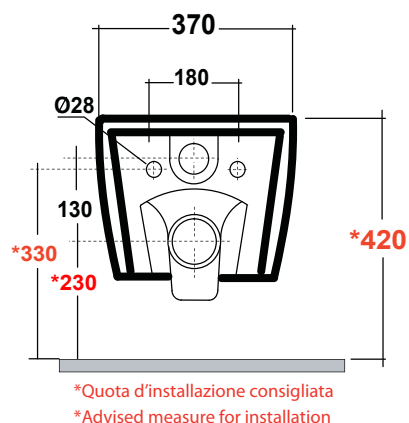

FORMOSA 2.0

Art.FOR1202R01

New flush system

Scarico senza brida
Flush without rim

Agg. 01/2020

Wc sospeso, fissaggi inclusi. Peso 22Kg
Wall hung wc ,fixing kit included. Weight Kg 22

MAETERIALE / MATERIAL: Vitreous China

Complementi/Complement

Art.**RASP****

Tubo raccordo per scarico a parete cm 35.Peso 0,25 Kg
Pipe for wall drain 35cm.Weight 0,25 Kg

Art.**FXVF**

Staffa di fissaggio ad "L" per vaso e bidet sospesi .Peso 3 kg
Fixing brackets for wall hung wc and bidet .Weight 3 Kg

Art.**FPVF**

Staffa di fissaggio premium per vaso e bidet sospesi .Peso 3 kg
Special premium support for wc/bidet .Weight 3 Kg

CE EN 997

Manutenzione/Maintenance

Pulire con acqua e sapone o altri prodotti adatti, evitare prodotti abrasivi o aggressivi.
Please clean with water and soap or other suitable products, please avoid any aggressive or abrasive product.