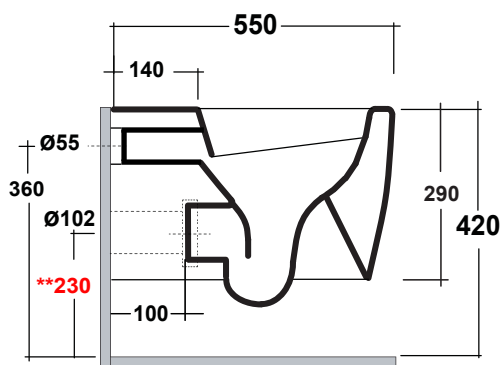

FORMOSA 2.0

Art.FOR1202R01

New flush system

Scarico senza brida
Flush without rim

Agg. 01/2020

Wc sospeso, fissaggi inclusi. Peso 22Kg
Wall hung wc ,fixing kit included. Weight Kg 22

MAETERIALE / MATERIAL: Vitreous China

Complementi/Complement

Art.**RASP****

Tubo raccordo per scarico a parete cm 35.Peso 0,25 Kg
Pipe for wall drain 35cm.Weight 0,25 Kg

Art.**FXVF**

Staffa di fissaggio ad "L" per vaso e bidet sospesi .Peso 3 kg
Fixing brackets for wall hung wc and bidet .Weight 3 Kg

Art.**FPVF**

Staffa di fissaggio premium per vaso e bidet sospesi .Peso 3 kg
Special premium support for wc/bidet .Weight 3 Kg

CE EN 997

Manutenzione/Maintenance

Pulire con acqua e sapone o altri prodotti adatti, evitare prodotti abrasivi o aggressivi.
Please clean with water and soap or other suitable products, please avoid any aggressive or abrasive product.