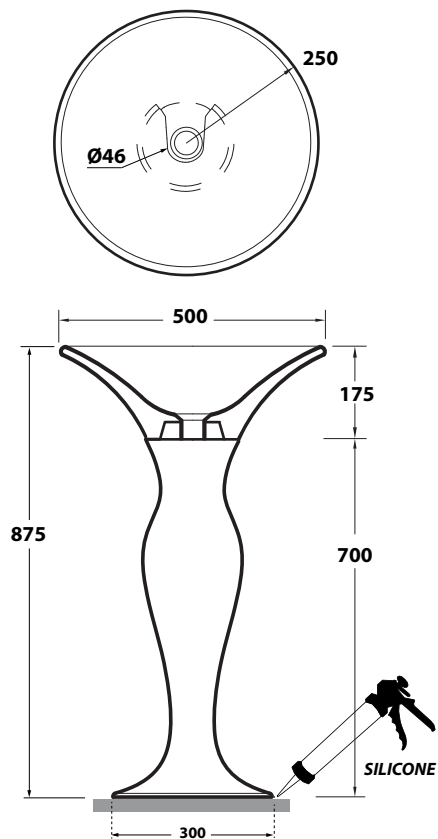

LAVABO FORMOSA 50 CM

Art.FOR4250001+Art. FORCOCS01

*Quota d'installazione consigliata
*Advised measure for installation

Agg. 01/2020

Lavabo centro stanza . Peso 20,5 Kg
Free standing washbasin . Weight Kg 20,5

MAETERIALE / MATERIAL: Fire- clay

Complementi/Complement

Art.**PILCK**

Piletta lavabo tappo Click Clack .Peso 0,5 Kg
Pop Up waste plung Click Clack .Weight 0,5 Kg

Art.**PIL01C**

Piletta universale Click Clack cromo con tappo in ceramica .Peso 0,5 Kg
Click Clack chrome universal drain with ceramic cap.Weight 0,5 Kg