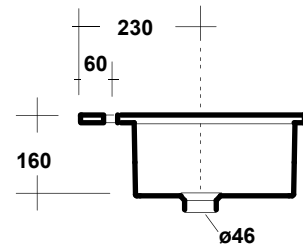

MY.BAG COMPOSIZIONE COMPLETA

Art.MYBAGCOM..

*Quota d'installazione consigliata
*Advised measure for installation

Agg. 01/2020

COMPOSIZIONE COMPLETA . Peso 60 Kg
FULL COMPOSITION. Weight Kg 60

MATERIALE LAVABO / BASIN MATERIAL: Livingtec