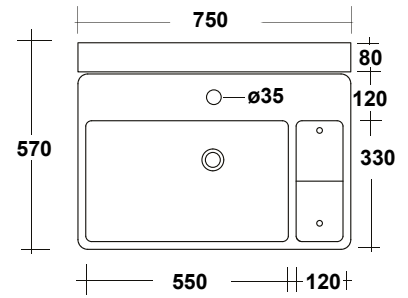

MY.BAG COMPOSIZIONE COMPLETA

Art.MYBAGCOM..

*Quota d'installazione consigliata
*Advised measure for installation

Agg. 01/2020

COMPOSIZIONE COMPLETA . Peso 60 Kg
FULL COMPOSITION. Weight Kg 60

MATERIALE LAVABO / BASIN MATERIAL: Livingtec