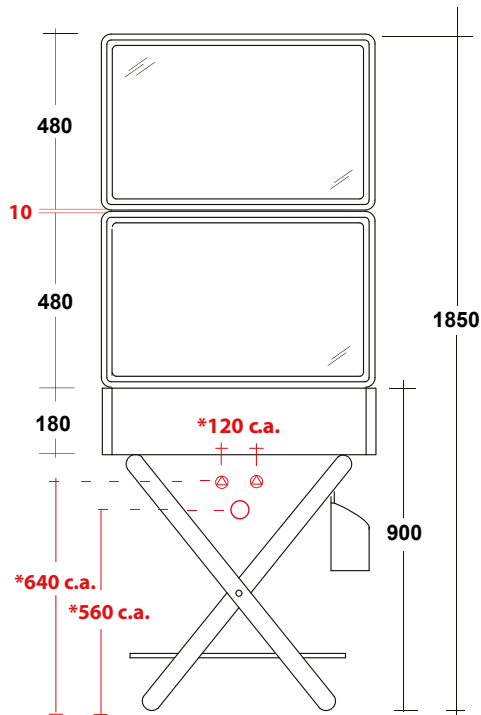

MY.BAG COMPOSIZIONE COMPLETA

Art.MYBAGCOM..

*Quota d'installazione consigliata
*Advised measure for installation

Agg. 01/2020

COMPOSIZIONE COMPLETA . Peso 60 Kg
FULL COMPOSITION. Weight Kg 60

MATERIALE LAVABO / BASIN MATERIAL: Livingtec