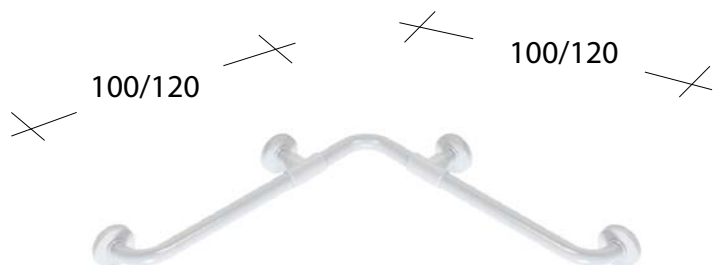

CORRIMANO ANGOLARE

Art. D5.2 - D5.3

Agg. 01/2021

Corrimano ad angolo 90° dx-sx 100x100 cm oppure 120x120 cm
Angled handrail 90° dx-sx 100x100 cm or 120x120 cm

Complementi/Complement

Manutenzione/Maintenance