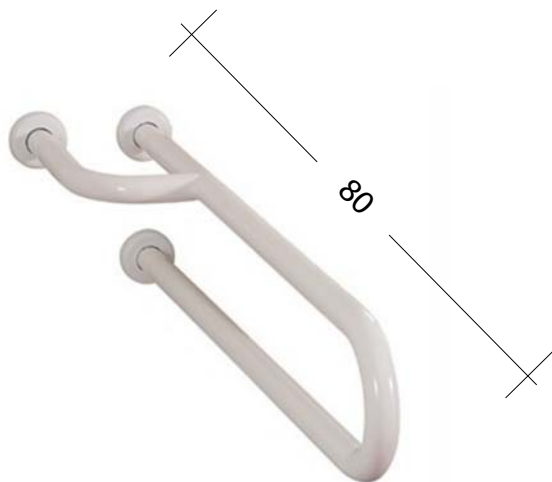

BARRA DI SICUREZZA

Art. D4 SX D4 DX

Agg. 01/2021

Impugnatura di sostegno con rinforzo sx-dx 80X20x17 cm
Right safety handrail with reinforcement sx-dx 80X20x17 cm

Complementi/Complement

Manutenzione/Maintenance