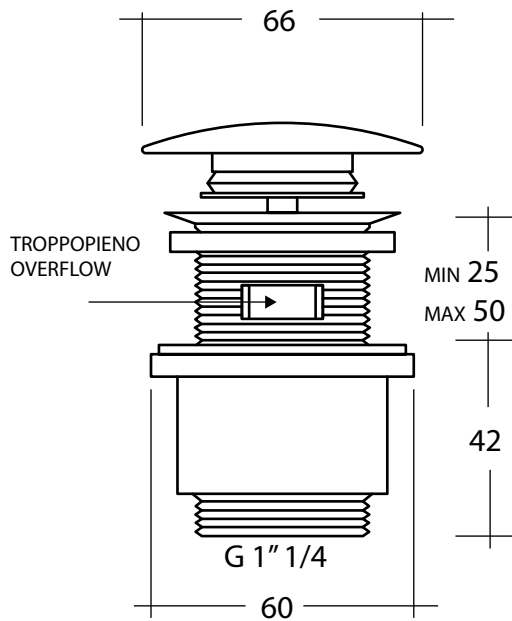

PILETTA CLICK CLACK

Art.PILCK

Piletta per lavabo tappo click clack (abbinabile per tutti i lavabi).Peso 0,3 Kg
Poup up waste plung for click clack basins (suitable with all basins). Weight Kg 0,3

MAETERIALE / MATERIAL: Ottone