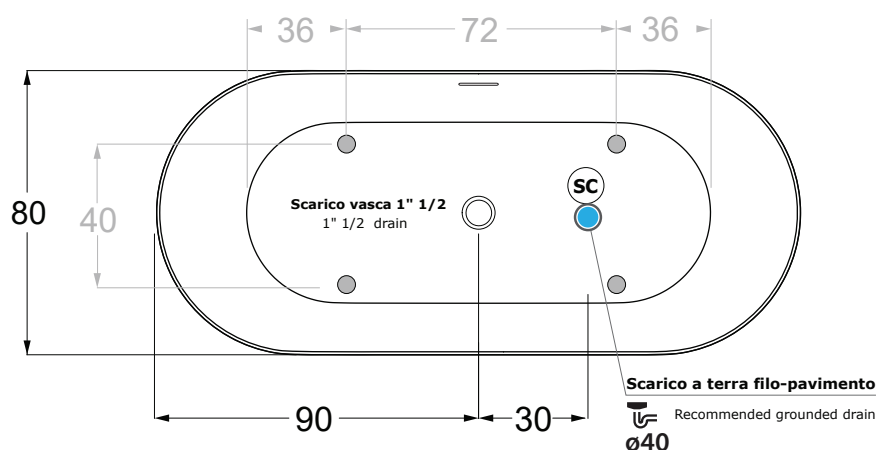

TRACCIA 180x80x60H

Art.VATRA18001

Agg. 01/2021

Vasca centro stanza. Peso 55 Kg - (310lt)
Free standing bathtubs. Weight Kg 55 - (310lt)

MAETERIALE / MATERIAL: acrilico-acrylic

Complementi/Complement

Finitura lucida / Glossy finish
Piletta up-down cromata / Waste chrome up-down
Troppopieno integrato nella vasca / Overflow drain built-in

Punti di appoggio a terra / Ground support points

*Quota d'installazione consigliata
*Advised measure for installation

Scarico a terra consigliato
filo-pavimento SC Recommended grounded drain ø40

EN 14516