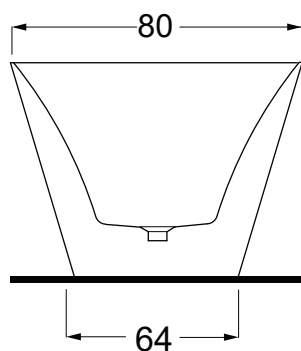

TRACCIA 180x80x60H

Art.VATRA18001

Agg. 01/2021

Vasca centro stanza. Peso 55 Kg - (310lt)
Free standing bathtubs. Weight Kg 55 - (310lt)

MAETERIALE / MATERIAL: acrilico-acrylic

Complementi/Complement

Finitura lucida / Glossy finish
Piletta up-down cromata / Waste chrome up-down
Troppopieno integrato nella vasca / Overflow drain built-in

Punti di appoggio a terra / Ground support points

*Quota d'installazione consigliata
*Advised measure for installation

Scarico a terra consigliato
filo-pavimento SC Recommended grounded drain ø40

EN 14516