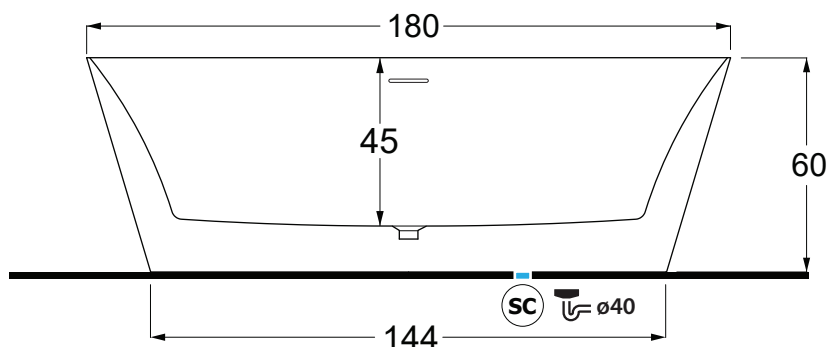

TRACCIA 180x80x60H

Art.VATRA18001

Agg. 01/2021

Vasca centro stanza. Peso 55 Kg - (310lt)
Free standing bathtubs. Weight Kg 55 - (310lt)

MAETERIALE / MATERIAL: acrilico-acrylic

Complementi/Complement

Finitura lucida / Glossy finish
Piletta up-down cromata / Waste chrome up-down
Troppopieno integrato nella vasca / Overflow drain built-in

Punti di appoggio a terra / Ground support points

*Quota d'installazione consigliata
*Advised measure for installation

Scarico a terra consigliato
filo-pavimento SC Recommended grounded drain ø40

EN 14516