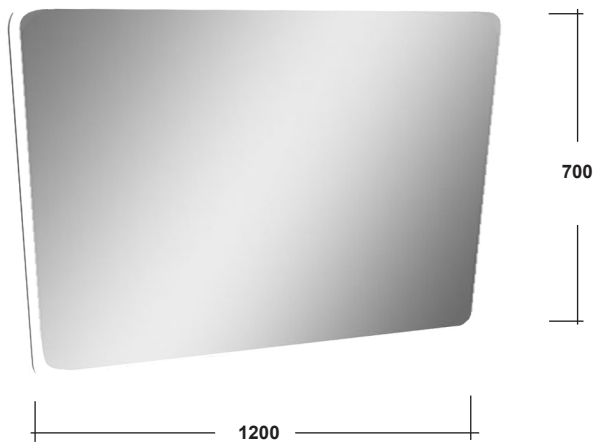

# SPECCHIO ATELIER REVERSIBILE

Art.ATESPRE120

Agg. 01/2021

Specchio rettangolare retroilluminato a LED 120x70 cm. Peso 11 Kg  
Rectangular backlit mirror LED 120x70 cm. Weight 11 Kg