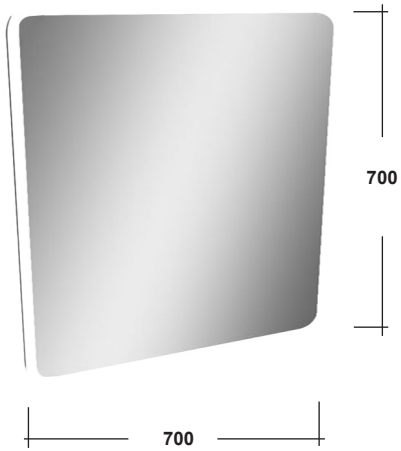

SPECCHIO ATELIER REVERSIBILE

Art.ATESPQU70

Agg. 01/2021

Specchio rettangolare retroilluminato a LED 70x70 cm. Peso 6,5 Kg
Rectangular backlit mirror LED 70x70 cm. Weight 6,5 Kg

Manutenzione/Maintenance

Pulire con acqua e sapone o altri prodotti adatti, evitare prodotti abrasivi o aggressivi.