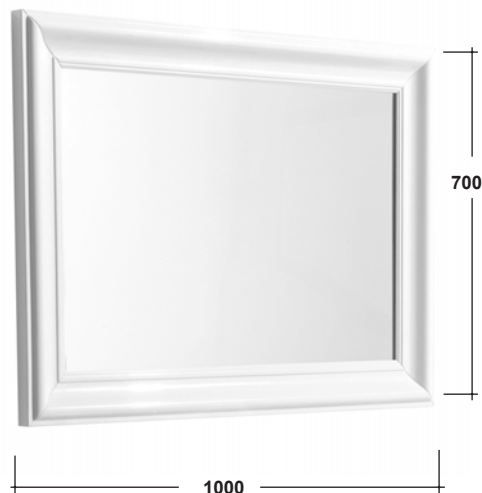

## SPECCHIO CON CORNICE

Art.IMSP100

Agg. 01/2020

SPECCHIO REVERSIBILE CON CORNICE IN LEGNO 100X70 CM. Peso 10Kg  
REVERSIBLE MIRROR WITH WOODEN FRAME 100X70 CM. Weight Kg 10