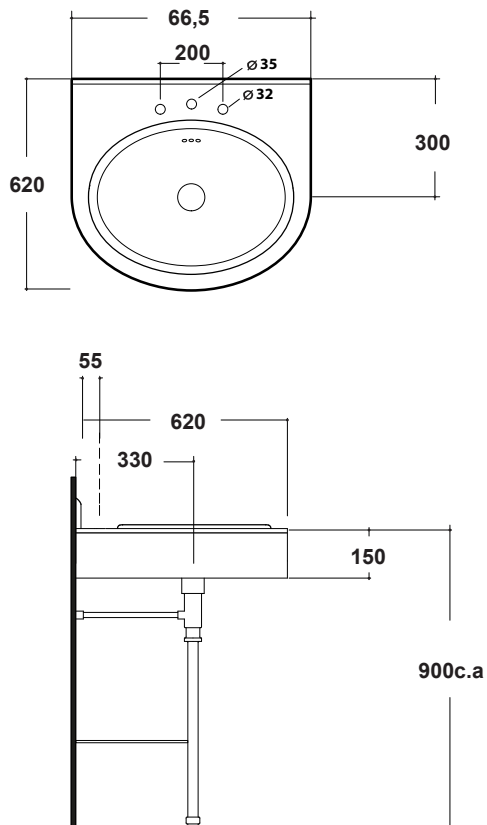

STRUTTURA 65 CM

Art.IMST65

*Quota d'installazione consigliata
*Advised measure for installation

Agg. 01/2020

STRUTTURA IN OTTONE PER LAVABO OVALE 60 CM. Peso 9Kg
BRASS STRUCTURE FOR 60 CM OVAL WASHBASIN. Weight Kg 9

COLORI FASCIA / FRAME COLORS

 **ART. IMPL7001**
Bianco / white

 **ART. IMPL7003**
Nero / black

STRUTTURA IN OTTONE /CHROMED BRASS FRAME

 **ART. IMST6536**
Cromo / chrome

 **ART. IMST65BR**
Bronzo / bronze

 **ART. IMST65OR**
Oro/ gold