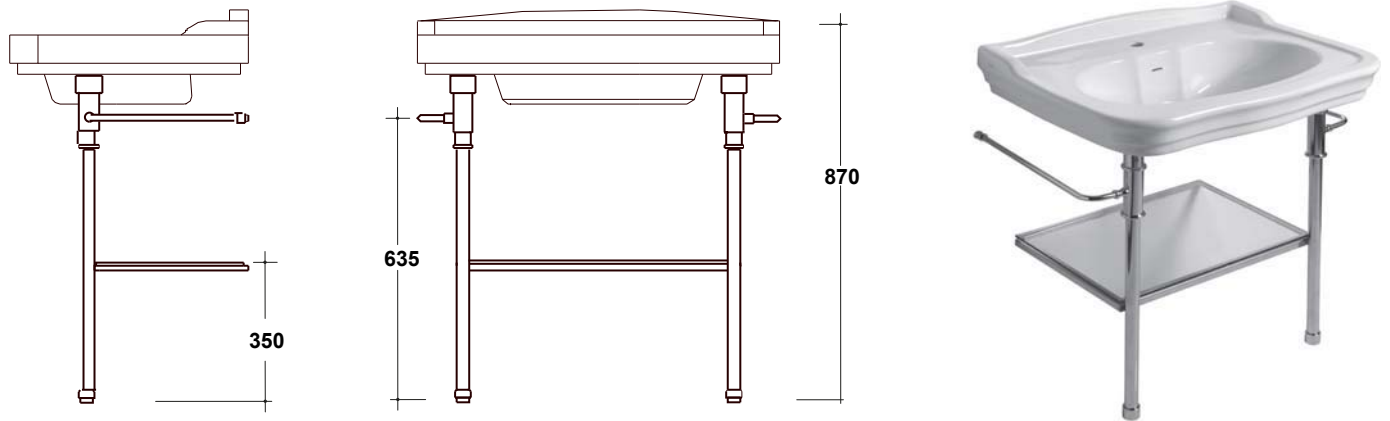

IMPERO STRUTTURA 100 CM

Art.IMST100

Agg. 01/2020

Struttura in ottone con portasalviette e ripiano per lavabo 100 cm. Peso 4 Kg
Chromed brass frame with towel rail and glass shelf for basin 100 cm. Weight Kg 4