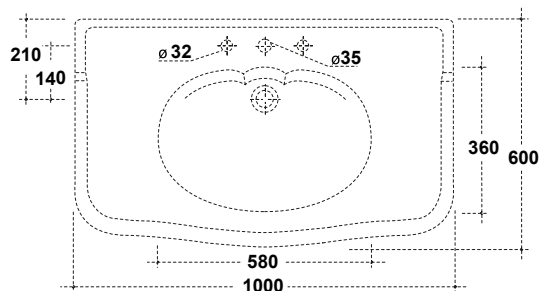

IMPERO GAMBE PER LAVABO 100 CM

Art.IMP9GA01

*Quota d'installazione consigliata
*Advised measure for installation

Agg. 01/2020

Coppia gambe in ceramica per consolle 100 cm. Peso 10 Kg
Twin ceramic legs for consolle 100 cm. Weight Kg 10