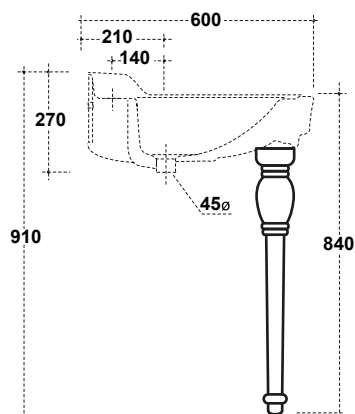

IMPERO GAMBE PER LAVABO 100 CM

Art.IMP9GA01

*Quota d'installazione consigliata
*Advised measure for installation

Agg. 01/2020

Coppia gambe in ceramica per consolle 100 cm. Peso 10 Kg
Twin ceramic legs for consolle 100 cm. Weight Kg 10