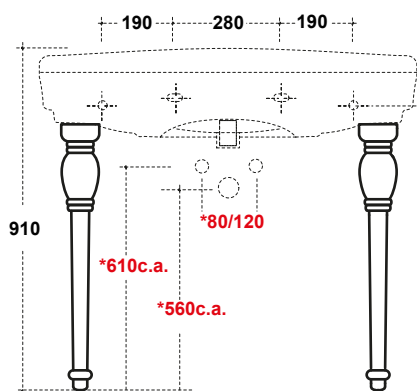

IMPERO GAMBE PER LAVABO 100 CM

Art.IMP9GA01

*Quota d'installazione consigliata
*Advised measure for installation

Agg. 01/2020

Coppia gambe in ceramica per consolle 100 cm. Peso 10 Kg
Twin ceramic legs for consolle 100 cm. Weight Kg 10