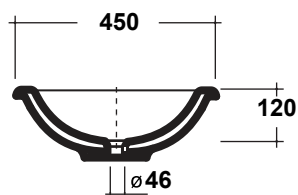

LAVABO IMPERO 60X45 CM

Art.IMP4060001

*Quota d'installazione consigliata
*Advised measure for installation

Lavabo da appoggio
Over top washbasin

installation:

Lavabo incasso sopra piano
Upon top washbasin

Dima/ Template

Linea di taglio
Cutting line

Agg. 01/2020

Lavabo ovale d'appoggio/ incasso. Peso 12,5Kg
Oval wash basin over top/under top. Weight Kg 12,5

MAETERIALE / MATERIAL: Fire- clay

Complementi/Complement

CE EN 14688