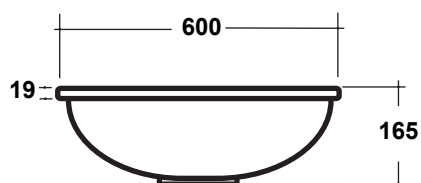

LAVABO IMPERO 60X45 CM

Art.IMP4060001

*Quota d'installazione consigliata
*Advised measure for installation

Lavabo da appoggio
Over top washbasin

installation:

Lavabo incasso sopra piano
Upon top washbasin

Dima/ Template

Linea di taglio
Cutting line

Agg. 01/2020

Lavabo ovale d'appoggio/ incasso. Peso 12,5Kg
Oval wash basin over top/under top. Weight Kg 12,5

MAETERIALE / MATERIAL: Fire- clay

Complementi/Complement

CE EN 14688