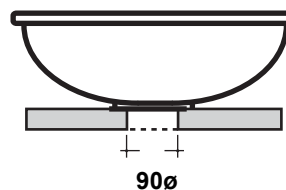

LAVABO IMPERO 60X45 CM

Art.IMP4060001

*Quota d'installazione consigliata
*Advised measure for installation

Lavabo da appoggio
Over top washbasin

installation:

Lavabo incasso sopra piano
Upon top washbasin

Dima/ Template

Linea di taglio
Cutting line

Agg. 01/2020

Lavabo ovale d'appoggio/ incasso. Peso 12,5Kg
Oval wash basin over top/under top. Weight Kg 12,5

MAETERIALE / MATERIAL: Fire- clay

Complementi/Complement

CE EN 14688