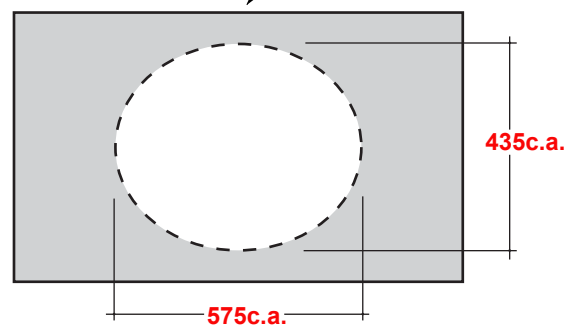

LAVABO IMPERO 60X45 CM

Art.IMP4060001

*Quota d'installazione consigliata
*Advised measure for installation

Lavabo da appoggio
Over top washbasin

installation:

Lavabo incasso sopra piano
Upon top washbasin

Dima/ Template

Linea di taglio
Cutting line

Agg. 01/2020

Lavabo ovale d'appoggio/ incasso. Peso 12,5Kg
Oval wash basin over top/under top. Weight Kg 12,5

MAETERIALE / MATERIAL: Fire- clay

Complementi/Complement

CE EN 14688