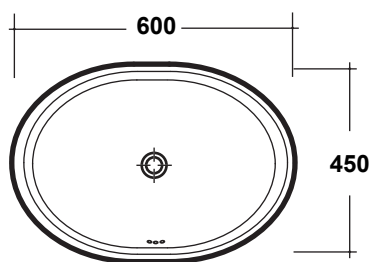

LAVABO IMPERO 60X45 CM

Art.IMP4060001

*Quota d'installazione consigliata
*Advised measure for installation

Lavabo da appoggio
Over top washbasin

installation:

Lavabo incasso sopra piano
Upon top washbasin

Dima/ Template

Linea di taglio
Cutting line

Agg. 01/2020

Lavabo ovale d'appoggio/ incasso. Peso 12,5Kg
Oval wash basin over top/under top. Weight Kg 12,5

MAETERIALE / MATERIAL: Fire- clay

Complementi/Complement

CE EN 14688