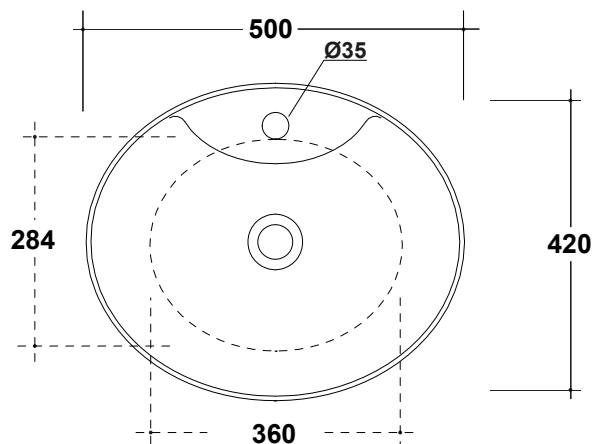

# LAVABO TREND 50x42 CM

Art. TRE42OV50101

Agg. 01/2020

Lavabo ovale installazione appoggio monoforo .Fissaggi esclusi. Peso 11 Kg  
Oval washbasin over top, one hole.Fixing excluded.Weight Kg 11

**MAETERIALE / MATERIAL:** Fire- clay