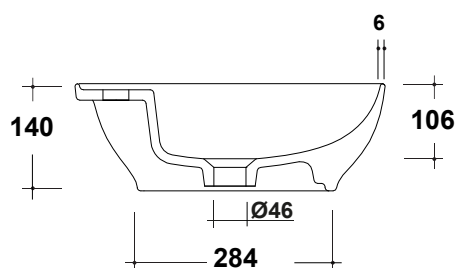

# LAVABO TREND 50x42 CM

Art. TRE42OV50101

Agg. 01/2020

Lavabo ovale installazione appoggio monoforo .Fissaggi esclusi. Peso 11 Kg  
Oval washbasin over top, one hole.Fixing excluded.Weight Kg 11

**MAETERIALE / MATERIAL:** Fire- clay

## Complementi/Complement

Art.**PILCK**

Piletta lavabo tappo Click Clack .Peso 0,5 Kg  
Pop Up waste plung Click Clack .Weight 0,5 Kg

Art.**PIL01C**

Piletta universale Click Clack cromo con tappo in ceramica .Peso 0,5 Kg  
Click Clack chrome universal drain with ceramic cap.Weight 0,5 Kg