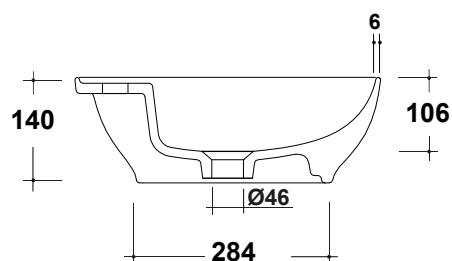

LAVABO TREND 42 CM

Art. TRE42TO42101

Agg. 01/2020

Lavabo tondo installazione appoggio monoforo .Fissaggi esclusi. Peso 9 Kg
Round washbasin over top, one hole.Fixing excluded.Weight Kg 9

MAETERIALE / MATERIAL: Fire- clay

Complementi/Complement

Art.**PILCK**

Piletta lavabo tappo Click Clack .Peso 0,5 Kg
Pop Up waste plung Click Clack .Weight 0,5 Kg

Art.**PIL01C**

Piletta universale Click Clack cromo con tappo in ceramica .Peso 0,5 Kg
Click Clack chrome universal drain with ceramic cap.Weight 0,5 Kg