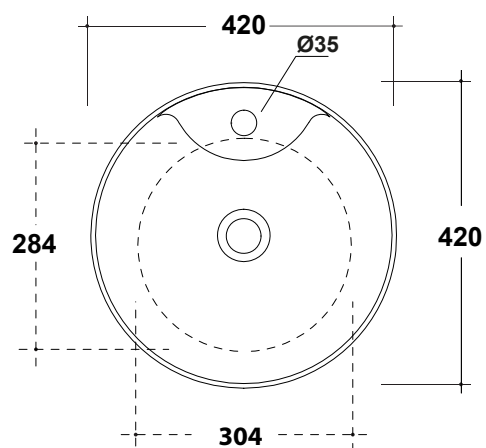

LAVABO TREND 42 CM

Art. TRE42TO42101

Agg. 01/2020

Lavabo tondo installazione appoggio monoforo .Fissaggi esclusi. Peso 9 Kg
Round washbasin over top, one hole.Fixing excluded.Weight Kg 9

MAETERIALE / MATERIAL: Fire- clay

Complementi/Complement

Art.**PILCK**

Piletta lavabo tappo Click Clack .Peso 0,5 Kg
Pop Up waste plung Click Clack .Weight 0,5 Kg

Art.**PIL01C**

Piletta universale Click Clack cromo con tappo in ceramica .Peso 0,5 Kg
Click Clack chrome universal drain with ceramic cap.Weight 0,5 Kg