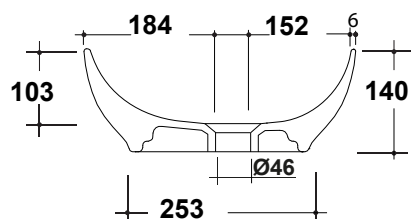

# LAVABO TREND 50x38CM

Art. TRE42IN50001

Agg. 01/2020

Lavabo informe installazione appoggio. Fissaggi esclusi. Peso 9 Kg  
Shapeless over top, Fixing excluded. Weight Kg 9

**MAETERIALE / MATERIAL:** Fire- clay

## Complementi/Complement

Art. **PILCK**

Piletta lavabo tappo Click Clack .Peso 0,5 Kg  
Pop Up waste plung Click Clack .Weight 0,5 Kg

Art. **PIL01C**

Piletta universale Click Clack cromo con tappo in ceramica .Peso 0,5 Kg  
Click Clack chrome universal drain with ceramic cap. Weight 0,5 Kg