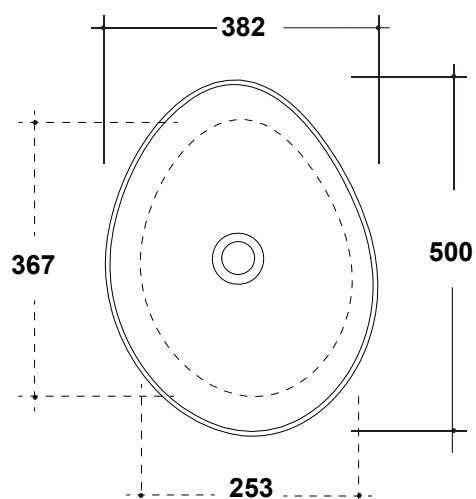

# LAVABO TREND 50x38CM

Art. TRE42IN50001

Agg. 01/2020

Lavabo informe installazione appoggio. Fissaggi esclusi. Peso 9 Kg  
Shapeless over top, Fixing excluded. Weight Kg 9

**MAETERIALE / MATERIAL:** Fire- clay

## Complementi/Complement

Art. **PILCK**

Piletta lavabo tappo Click Clack .Peso 0,5 Kg  
Pop Up waste plung Click Clack .Weight 0,5 Kg

Art. **PIL01C**

Piletta universale Click Clack cromo con tappo in ceramica .Peso 0,5 Kg  
Click Clack chrome universal drain with ceramic cap. Weight 0,5 Kg