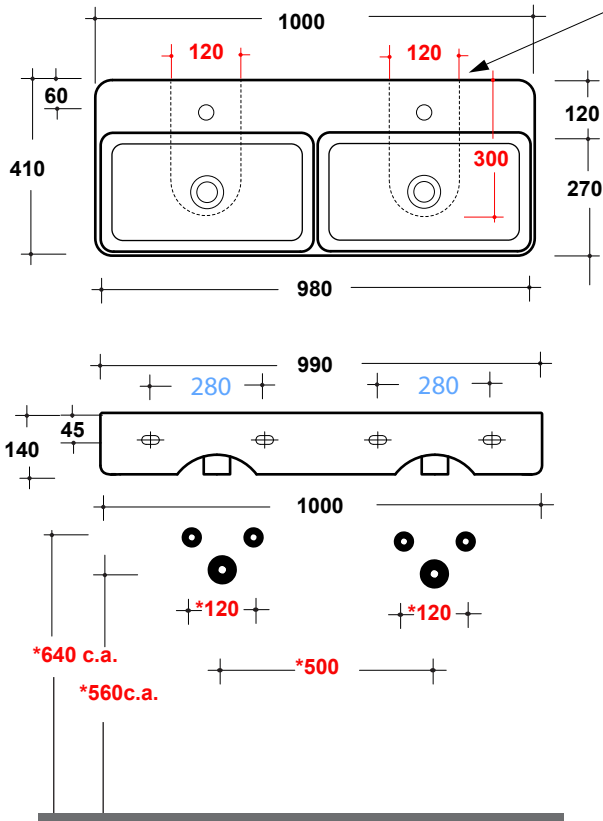

# LAVABO TRATTO 100x41CM

Art. TRA4110101

Dima/ Template

Linea di taglio  
Cutting line

\*Quota d'installazione consigliata  
\*Advised measure for installation

Agg. 01/2020

Lavabo sospeso monoforo .Fissaggi inclusi. Peso 25 Kg  
Washbasin one hole wall hung. Fixing included. weight Kg 25