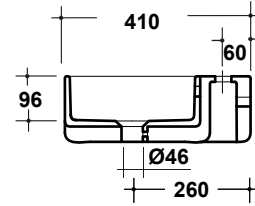

# LAVABO TRATTO 100x41CM

Art. TRA4110101

Dima/ Template

Linea di taglio  
Cutting line

\*Quota d'installazione consigliata  
\*Advised measure for installation

Agg. 01/2020

Lavabo sospeso monoforo .Fissaggi inclusi. Peso 25 Kg  
Washbasin one hole wall hung. Fixing included. weight Kg 25