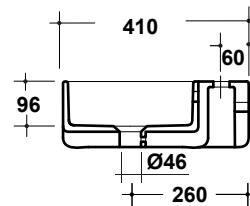

LAVABO TRATTO 80x41CM

Art. TRA4180101

Agg. 01/2020

Lavabo sospeso monoforo .Fissaggi inclusi. Peso 20 Kg
Washbasin one hole wall hung. Fixing included. weight Kg 20

MAETERIALE / MATERIAL: Fire- clay

Complementi/Complement

Art. **PILCK**

Piletta lavabo tappo Click Clack .Peso 0,5 Kg
Pop Up waste plung Click Clack .Weight 0,5 Kg

Art. **PIL01C**

Piletta universale Click Clack cromo con tappo in ceramica .Peso 0,5 Kg
Click Clack chrome universal drain with ceramic cap. Weight 0,5 Kg