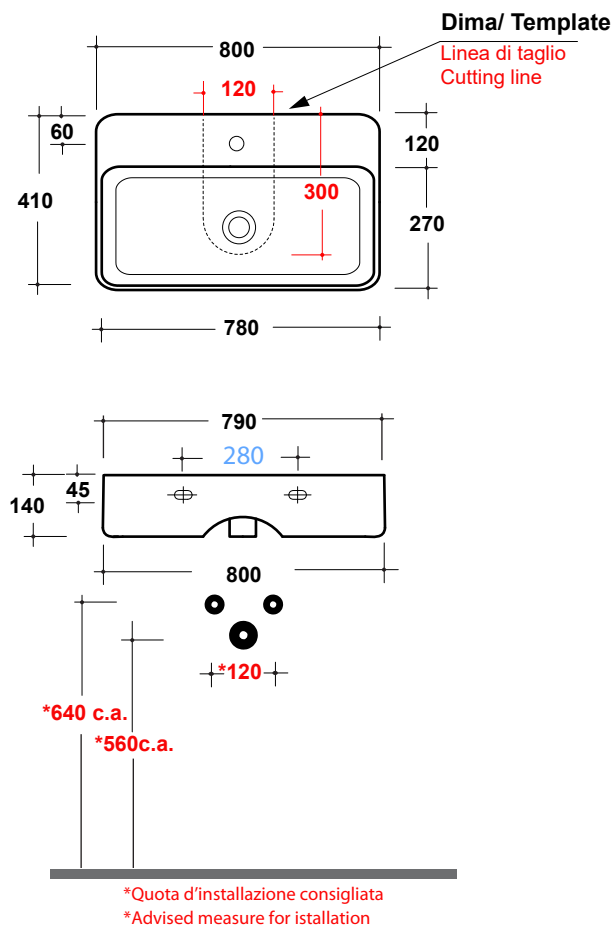

LAVABO TRATTO 80x41CM

Art. TRA4180101

Agg. 01/2020

Lavabo sospeso monoforo .Fissaggi inclusi. Peso 20 Kg
Washbasin one hole wall hung. Fixing included. weight Kg 20

MAETERIALE / MATERIAL: Fire- clay

Complementi/Complement

Art. **PILCK**

Piletta lavabo tappo Click Clack .Peso 0,5 Kg
Pop Up waste plung Click Clack .Weight 0,5 Kg

Art. **PIL01C**

Piletta universale Click Clack cromo con tappo in ceramica .Peso 0,5 Kg
Click Clack chrome universal drain with ceramic cap. Weight 0,5 Kg