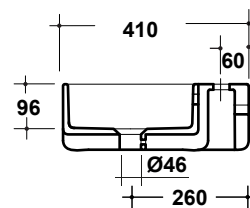

LAVABO TRATTO 65x41CM

Art. TRA4265101

Dima/ Template

Linea di taglio
Cutting line

*640 c.a.

*560c.a.

*Quota d'installazione consigliata
*Advised measure for installation

Agg. 01/2020

Lavabo appoggio monoforo. Fissaggi esclusi. Peso 17,5 Kg
Washbasin one hole, sit on. Fixing excluded. weight Kg 17,5

MAETERIALE / MATERIAL: Fire- clay

Complementi/Complement

Art. PILCK

Piletta lavabo tappo Click Clack .Peso 0,5 Kg
Pop Up waste plung Click Clack .Weight 0,5 Kg