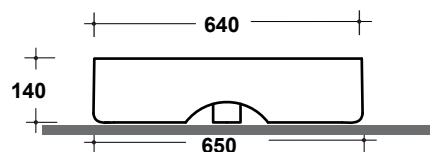

LAVABO TRATTO 65x41CM

Art. TRA4265101

Dima/ Template

Linea di taglio
Cutting line

*640 c.a.

*560c.a.

*Quota d'installazione consigliata
*Advised measure for installation

Agg. 01/2020

Lavabo appoggio monoforo. Fissaggi esclusi. Peso 17,5 Kg
Washbasin one hole, sit on. Fixing excluded. weight Kg 17,5

MAETERIALE / MATERIAL: Fire- clay

Complementi/Complement

Art. PILCK

Piletta lavabo tappo Click Clack .Peso 0,5 Kg
Pop Up waste plung Click Clack .Weight 0,5 Kg