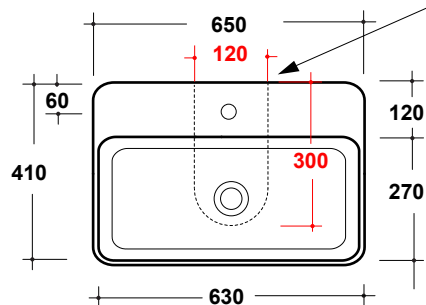

LAVABO TRATTO 65x41CM

Art. TRA4265101

Dima/ Template

Linea di taglio
Cutting line

*640 c.a.

*560c.a.

*Quota d'installazione consigliata
*Advised measure for installation

Agg. 01/2020

Lavabo appoggio monoforo. Fissaggi esclusi. Peso 17,5 Kg
Washbasin one hole, sit on. Fixing excluded. weight Kg 17,5

MAETERIALE / MATERIAL: Fire- clay

Complementi/Complement

Art. PILCK

Piletta lavabo tappo Click Clack .Peso 0,5 Kg
Pop Up waste plung Click Clack .Weight 0,5 Kg