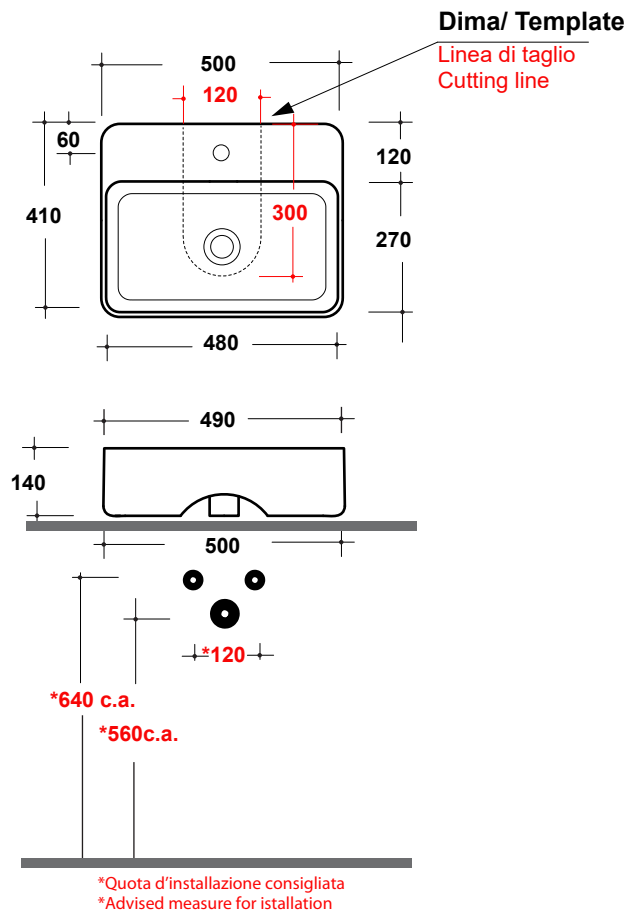

LAVABO TRATTO 50x41CM

Art. TRA4250101

Agg. 01/2020

Lavabo appoggio monoforo. Fissaggi esclusi. Peso 15 Kg
Washbasin one hole, sit on. Fixing excluded. weight Kg 15

MAETERIALE / MATERIAL: Fire- clay

Complementi/Complement

Art. **PILCK**

Piletta lavabo tappo Click Clack .Peso 0,5 Kg
Pop Up waste plung Click Clack .Weight 0,5 Kg

Art. **PIL01C**

Piletta universale Click Clack cromo con tappo in ceramica .Peso 0,5 Kg
Click Clack chrome universal drain with ceramic cap. Weight 0,5 Kg