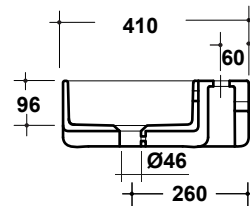

LAVABO TRATTO 50x41CM

Art. TRA4250101

Agg. 01/2020

Lavabo appoggio monoforo. Fissaggi esclusi. Peso 15 Kg
Washbasin one hole, sit on. Fixing excluded. weight Kg 15

MAETERIALE / MATERIAL: Fire- clay

Complementi/Complement

Art. **PILCK**

Piletta lavabo tappo Click Clack .Peso 0,5 Kg
Pop Up waste plung Click Clack .Weight 0,5 Kg

Art. **PIL01C**

Piletta universale Click Clack cromo con tappo in ceramica .Peso 0,5 Kg
Click Clack chrome universal drain with ceramic cap. Weight 0,5 Kg