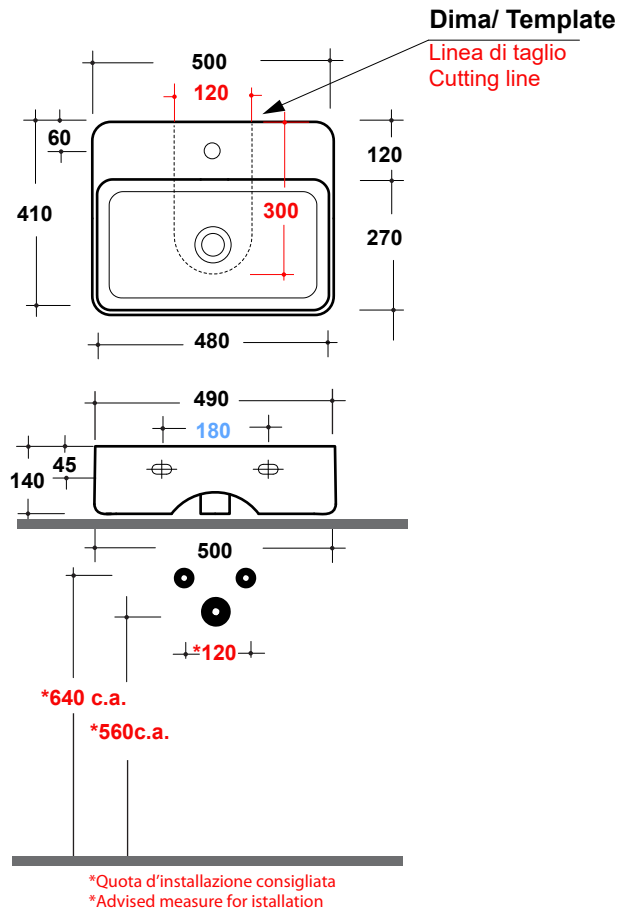

# LAVABO TRATTO 50x41CM

Art. TRA4150101

Agg. 01/2020

Lavabo appoggio monoforo. Fissaggi inclusi. Peso 15 Kg  
Washbasin one hole, sit on. Fixing included. weight Kg 15

**MAETERIALE / MATERIAL:** Fire- clay

## Complementi/Complement

Art. **PILCK**

Piletta lavabo tappo Click Clack .Peso 0,5 Kg  
Pop Up waste plung Click Clack .Weight 0,5 Kg

Art. **PIL01C**

Piletta universale Click Clack cromo con tappo in ceramica .Peso 0,5 Kg  
Click Clack chrome universal drain with ceramic cap. Weight 0,5 Kg