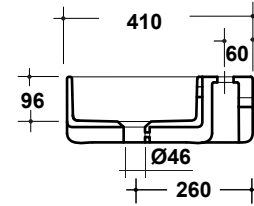

# LAVABO TRATTO 50x41CM

Art. TRA4150101

Agg. 01/2020

Lavabo appoggio monoforo. Fissaggi inclusi. Peso 15 Kg  
Washbasin one hole, sit on. Fixing included. weight Kg 15

**MAETERIALE / MATERIAL:** Fire- clay

## Complementi/Complement

Art. **PILCK**

Piletta lavabo tappo Click Clack .Peso 0,5 Kg  
Pop Up waste plung Click Clack .Weight 0,5 Kg

Art. **PIL01C**

Piletta universale Click Clack cromo con tappo in ceramica .Peso 0,5 Kg  
Click Clack chrome universal drain with ceramic cap. Weight 0,5 Kg