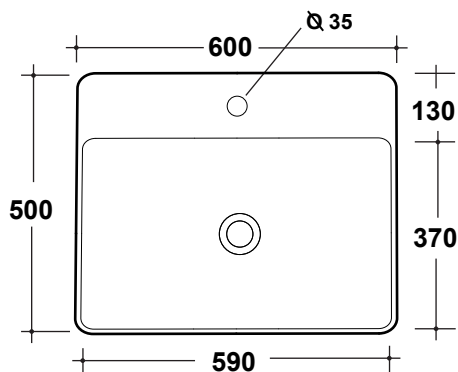

# LAVABO TOKIO 60x50CM

Art.LIL4260101

\* Dima di taglio  
\* Cut for Template

Agg. 01/2020

Lavabo Rettangolare appoggio monoforo. Peso 15Kg  
Rectangular sit on basin, one hole. Weight Kg 15

**MAETERIALE / MATERIAL:** Fire- clay