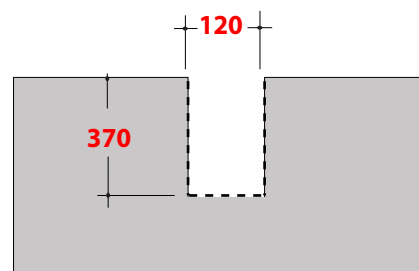

# LAVABO TOKIO 60x50CM

Art.LIL4260101

\* Dima di taglio  
\* Cut for Template

Agg. 01/2020

Lavabo Rettangolare appoggio monoforo. Peso 15Kg  
Rectangular sit on basin, one hole. Weight Kg 15

**MAETERIALE / MATERIAL:** Fire- clay