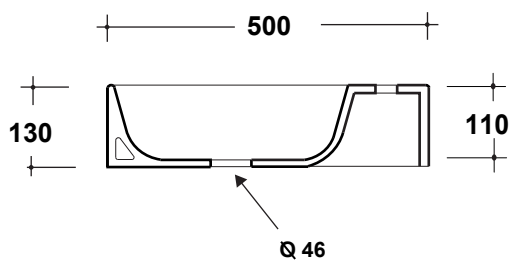

# LAVABO TOKIO 60x50CM

Art.LIL4260101

\* Dima di taglio  
\* Cut for Template

Agg. 01/2020

Lavabo Rettangolare appoggio monoforo. Peso 15Kg  
Rectangular sit on basin, one hole. Weight Kg 15

**MAETERIALE / MATERIAL:** Fire- clay