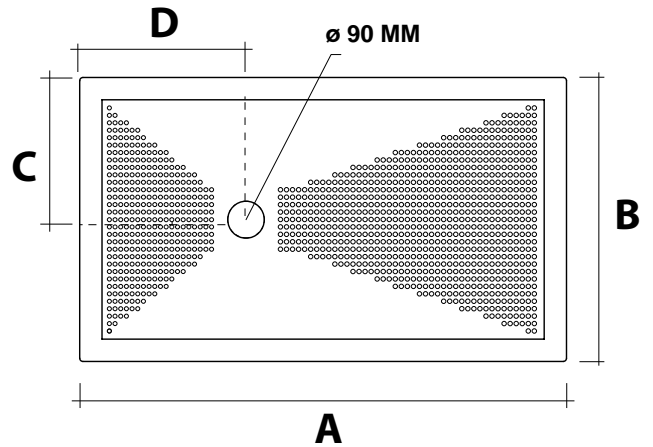

### OLY

PIATTO DOCCIA EXTRA PIATTO IN CERAMICA CON ANTISCIVOLO. PILETTA SIFONATA Ø 90 MM INCLUSA. EXTRA SLIM CERAMIC SHOWER TRAY WITH ANTI SLIP PATTERN. SIPHON WASTE PIPE Ø 90 MM INCLUDED.

ANTISCIVOLO  
NO-SLIP

ANTIMACCHIA  
STAIN-PROOF

ANTIBATTERICO  
ANTI-BACTERIAL

LEGGERO  
LIGHT

H3 cm

cod.	A	B	C	D	kg
OLY8808001	80	80	40	40	20

REVERSIBILE  
REVERSIBLE

Smaltato sui 4 lati  
Glazed on 4 sides