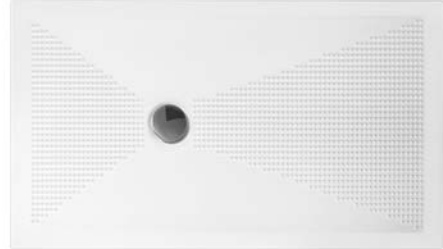

### OLY

PIATTO DOCCIA EXTRA PIATTO IN CERAMICA CON ANTISCIVOLO. PILETTA SIFONATA Ø 90 MM INCLUSA. EXTRA SLIM CERAMIC SHOWER TRAY WITH ANTI SLIP PATTERN. SIPHON WASTE PIPE Ø 90 MM INCLUDED.

ANTISCIVOLO  
NO-SLIP

ANTIMACCHIA  
STAIN-PROOF

ANTIBATTERICO  
ANTI-BACTERIAL

LEGGERO  
LIGHT

H3 cm

cod.	A	B	C	D	kg
OLY8808001	80	80	40	40	20

REVERSIBILE  
REVERSIBLE

Smaltato sui 4 lati  
Glazed on 4 sides

REVERSIBILE  
REVERSIBLE

Smaltato sui 4 lati  
Glazed on 4 sides