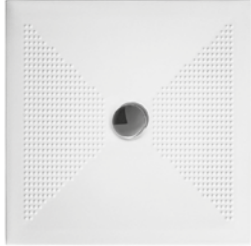

### OLY

PIATTO DOCCIA EXTRA PIATTO IN CERAMICA CON ANTISCIVOLO. PILETTA SIFONATA Ø 90 MM INCLUSA. EXTRA SLIM CERAMIC SHOWER TRAY WITH ANTI SLIP PATTERN. SIPHON WASTE PIPE Ø 90 MM INCLUDED.

ANTISCIVOLO  
NO-SLIP

ANTIMACCHIA  
STAIN-PROOF

ANTIBATTERICO  
ANTI-BACTERIAL

LEGGERO  
LIGHT

H3 cm

cod.	A	B	C	D	kg
OLY8808001	80	80	40	40	20

REVERSIBILE  
REVERSIBLE

Smaltato sui 4 lati  
Glazed on 4 sides

REVERSIBILE  
REVERSIBLE

Smaltato sui 4 lati  
Glazed on 4 sides