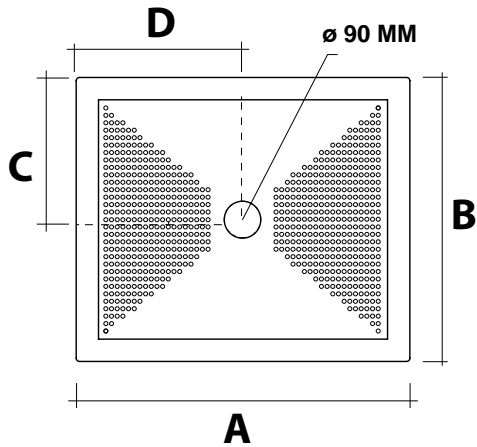

### OLY

PIATTO DOCCIA EXTRA PIATTO IN CERAMICA CON ANTISCIVOLO. PILETTA SIFONATA Ø 90 MM INCLUSA. EXTRA SLIM CERAMIC SHOWER TRAY WITH ANTI SLIP PATTERN. SIPHON WASTE PIPE Ø 90 MM INCLUDED.

ANTISCIVOLO  
NO-SLIP

ANTIMACCHIA  
STAIN-PROOF

ANTIBATTERICO  
ANTI-BACTERIAL

LEGGERO  
LIGHT

H3 cm

cod.	A	B	C	D	kg
OLY8808001	80	80	40	40	20

REVERSIBILE  
REVERSIBLE

Smaltato sui 4 lati  
Glazed on 4 sides