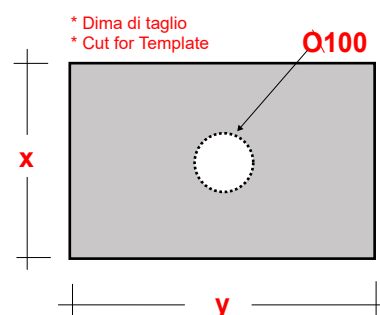

LAVABO TOKIO 50x38 CM

Art.LIL4250001

Agg. 01/2020

Lavabo Rettangolare appoggio. Peso 11Kg
Rectangular sit on basin. Weight Kg 11

MAETERIALE / MATERIAL: Fire- clay

Complementi/Complement

Art.PILCK

Piletta lavabo tappo Click Clack .Peso 0,5 Kg
Pop Up waste plung Click Clack .Weight 0,5 Kg

Art.PIL01C

Piletta universale Click Clack cromo con tappo in ceramica .Peso 0,5 Kg
Click Clack chrome universal drain with ceramic cap.Weight 0,5 Kg

CE EN 14688

Manutenzione/Maintenance

Pulire con acqua e sapone o altri prodotti adatti, evitare prodotti abrasivi o aggressivi.