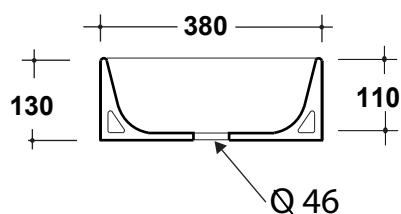

LAVABO TOKIO 50x38 CM

Art.LIL4250001

Agg. 01/2020

Lavabo Rettangolare appoggio. Peso 11Kg
Rectangular sit on basin. Weight Kg 11

MAETERIALE / MATERIAL: Fire- clay

Complementi/Complement

Art.PILCK

Piletta lavabo tappo Click Clack .Peso 0,5 Kg
Pop Up waste plung Click Clack .Weight 0,5 Kg

Art.PIL01C

Piletta universale Click Clack cromo con tappo in ceramica .Peso 0,5 Kg
Click Clack chrome universal drain with ceramic cap.Weight 0,5 Kg

CE EN 14688

Manutenzione/Maintenance

Pulire con acqua e sapone o altri prodotti adatti, evitare prodotti abrasivi o aggressivi.