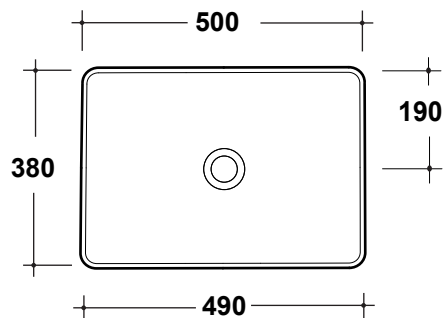

LAVABO TOKIO 50x38 CM

Art.LIL4250001

Agg. 01/2020

Lavabo Rettangolare appoggio. Peso 11Kg
Rectangular sit on basin. Weight Kg 11

MAETERIALE / MATERIAL: Fire- clay

Complementi/Complement

Art.PILCK

Piletta lavabo tappo Click Clack .Peso 0,5 Kg
Pop Up waste plung Click Clack .Weight 0,5 Kg

Art.PIL01C

Piletta universale Click Clack cromo con tappo in ceramica .Peso 0,5 Kg
Click Clack chrome universal drain with ceramic cap.Weight 0,5 Kg

CE EN 14688

Manutenzione/Maintenance

Pulire con acqua e sapone o altri prodotti adatti, evitare prodotti abrasivi o aggressivi.