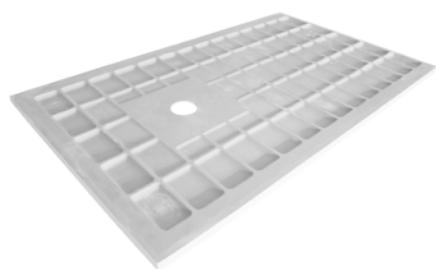

EASY SLIM

PIATTI DOCCIA EXTRA PIATTO IN
MARMORESINA CON ANTISCIVOLO
EXTRA-SLIM MARBLE-RESIN SHOWER TRAY
WITH ANTI-SLIP PATTERN

PIATTO DOCCIA FORNITO
CON PILETTA DI SCARICO E COPERTURA
IN ACCIAIO INOX.

SHOWER TRAY COMPLETE WITH SIPHON AND
STAINLESS STEEL DRAIN COVER.

BIANCO (01)
WHITE (01)

AVORIO (05)
IVORY (05)

ANTRACITE (04)
ANTHRACITE (04)

GRIGIO (03)
GREY (03)

DETTAGLIO DEL GRIGLIATO DEL PIATTO DOCCIA IN
MARMO RESINA H 3 CM. IL PIATTO DOCCIA H 2,5 CM
HA UNA SUPERFICIE LISCIA.

DETAIL OF THE SHOWER TRAY GRATING IN
MARBLE-RESIN 30 MM HIGH. THE 25 MM
HIGH SHOWER TRAY HAS A SMOOTH SURFACE.

*OLTRE ALLE MISURE STANDARD IL PIATTO DOCCIA IN
RESINA EASY SLIM PUÒ ESSERE TAGLIATO A MISURA
PER INSTALLAZIONI FUORI SQUADRO O QUANDO FOSSE
PRESENTA UNA COLONNA

EASY SLIM SQUARE

PIATTI DOCCIA EXTRA PIATTO IN MARMORESINA
EXTRA-SLIM MARBLE-RESIN SHOWER TRAY

H 2,5 cm

cod.	A	B	C	D	kg
SLI88080 XX	80	80	25	40	29
SLI89090 XX	90	90	31	45	37

colorato
in massa
pigmented
body