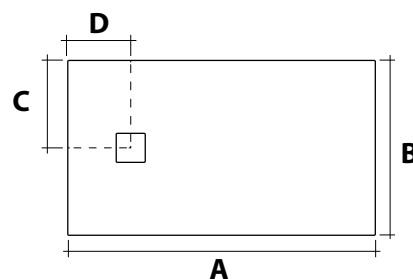

DETAIL OF THE SHOWER TRAY GRATING IN
MARBLE-RESIN 30 MM HIGH. THE 25 MM
HIGH SHOWER TRAY HAS A SMOOTH SURFACE.

*OLTRE ALLE MISURE STANDARD IL PIATTO DOCCIA IN
RESINA EASY SLIM PUÒ ESSERE TAGLIATO A MISURA
PER INSTALLAZIONI FUORI SQUADRO O QUANDO FOSSE
PRESENTA UNA COLONNA

EASY SLIM SQUARE

PIATTI DOCCIA EXTRA PIATTO IN MARMORESINA
EXTRA-SLIM MARBLE-RESIN SHOWER TRAY

H 2,5 cm

cod.	A	B	C	D	kg
SLI88080 XX	80	80	25	40	29
SLI89090 XX	90	90	31	45	37

colorato
in massa
pigmented
body

pulizia
facile
easy clean

facile al
taglio
easy to cut

minimo
spessore
minimum
thickness

texture
antiscivolo
non-slip
texture

piacevole
al tatto
pleasant
to the touch

XX : SPECIFICARE SEMPRE CODICE COLORE (01=BIANCO;
04=ANTRACITE; 03=GRIGIO; 05=AVORIO)
ALWAYS SPECIFY THE COULOR CODE (01=WHITE;
04=ANTHRACITE; 03=GREY; 05=AVORY)

EASY SLIM SEMICIRCULAR
PIATTI DOCCIA EXTRA PIATTO IN MARMORESINA
EXTRA-SLIM MARBLE-RESIN SHOWER TRAY

H2,5 cm

cod.	A	B	kg
SLI880ANG XX	80	80	27
SLI890ANG XX	90	90	34

EASY SLIM RECTANGULAR
PIATTI DOCCIA EXTRA PIATTO IN MARMORESINA
EXTRA-SLIM MARBLE-RESIN SHOWER TRAY