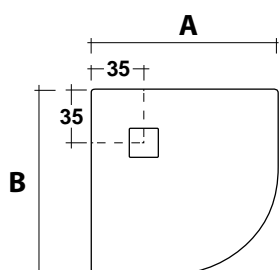

DETAIL OF THE SHOWER TRAY GRATING IN
MARBLE-RESIN 30 MM HIGH. THE 25 MM
HIGH SHOWER TRAY HAS A SMOOTH SURFACE.

*OLTRE ALLE MISURE STANDARD IL PIATTO DOCCIA IN
RESINA EASY SLIM PUÒ ESSERE TAGLIATO A MISURA
PER INSTALLAZIONI FUORI SQUADRO O QUANDO FOSSE
PRESENTA UNA COLONNA

EASY SLIM SQUARE

PIATTI DOCCIA EXTRA PIATTO IN MARMORESINA
EXTRA-SLIM MARBLE-RESIN SHOWER TRAY

H 2,5 cm

cod.	A	B	C	D	kg
SLI88080 XX	80	80	25	40	29
SLI89090 XX	90	90	31	45	37

colorato
in massa
pigmented
body

pulizia
facile
easy clean

facile al
taglio
easy to cut

minimo
spessore
minimum
thickness

texture
antiscivolo
non-slip
texture

piacevole
al tatto
pleasant
to the touch

XX : SPECIFICARE SEMPRE CODICE COLORE (01=BIANCO;
04=ANTRACITE; 03=GRIGIO; 05=AVORIO)
ALWAYS SPECIFY THE COULOR CODE (01=WHITE;
04=ANTHRACITE; 03=GREY; 05=AVORY)

EASY SLIM SEMICIRCULAR
PIATTI DOCCIA EXTRA PIATTO IN MARMORESINA
EXTRA-SLIM MARBLE-RESIN SHOWER TRAY

H2,5 cm

cod.	A	B	kg
SLI880ANG XX	80	80	27
SLI890ANG XX	90	90	34

EASY SLIM RECTANGULAR
PIATTI DOCCIA EXTRA PIATTO IN MARMORESINA
EXTRA-SLIM MARBLE-RESIN SHOWER TRAY