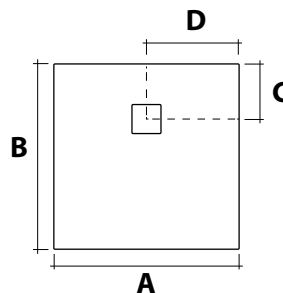

BIANCO (01)
WHITE (01)

AVORIO (05)
IVORY (05)

ANTRACITE (04)
ANTHRACITE (04)

GRIGIO (03)
GREY (03)

DETTAGLIO DEL GRIGLIATO DEL PIATTO DOCCIA IN
MARMO RESINA H 3 CM. IL PIATTO DOCCIA H 2,5 CM
HA UNA SUPERFICIE LISCIA.

DETAIL OF THE SHOWER TRAY GRATING IN
MARBLE-RESIN 30 MM HIGH. THE 25 MM
HIGH SHOWER TRAY HAS A SMOOTH SURFACE.

*OLTRE ALLE MISURE STANDARD IL PIATTO DOCCIA IN
RESINA EASY SLIM PUÒ ESSERE TAGLIATO A MISURA
PER INSTALLAZIONI FUORI SQUADRO O QUANDO FOSSE
PRESENTA UNA COLONNA

EASY SLIM SQUARE

PIATTI DOCCIA EXTRA PIATTO IN MARMORESINA
EXTRA-SLIM MARBLE-RESIN SHOWER TRAY

H 2,5 cm

cod.	A	B	C	D	kg
SLI88080 XX	80	80	25	40	29
SLI89090 XX	90	90	31	45	37

colorato
in massa
pigmented
body

EASY SLIM SEMICIRCULAR
PIATTI DOCCIA EXTRA PIATTO IN MARMORESINA
EXTRA-SLIM MARBLE-RESIN SHOWER TRAY

H2,5 cm

cod.	A	B	kg
SLI880ANG XX	80	80	27
SLI890ANG XX	90	90	34

EASY SLIM RECTANGULAR
PIATTI DOCCIA EXTRA PIATTO IN MARMORESINA
EXTRA-SLIM MARBLE-RESIN SHOWER TRAY