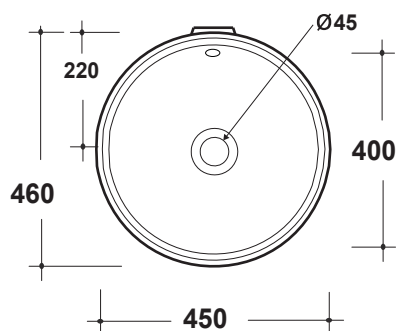

LAVABO SOTT.TONDO 46CM

Art.LIL4446001

* Dima di taglio
* Cut for Template

Agg. 01/2021

Lavabo Tondo sottopiano. Fissaggi inclusi Peso 6,5 Kg
Round under top basin. Fixing kit included Weight Kg 6,5

MAETERIALE / MATERIAL: Vitreous China

Complementi/Complement

Art.**PILCK**

Piletta lavabo tappo Click Clack .Peso 0,5 Kg
Pop Up waste plung Click Clack .Weight 0,5 Kg

Art.**PIL01C**

Piletta universale Click Clack cromo con tappo in ceramica .Peso 0,5 Kg
Click Clack chrome universal drain with ceramic cap.Weight 0,5 Kg