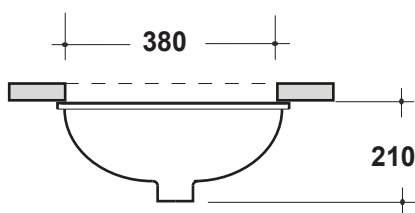

LAVABO SOTT.TONDO 46CM

Art.LIL4446001

* Dima di taglio
* Cut for Template

Agg. 01/2021

Lavabo Tondo sottopiano. Fissaggi inclusi Peso 6,5 Kg
Round under top basin. Fixing kit included Weight Kg 6,5

MAETERIALE / MATERIAL: Vitreous China

Complementi/Complement

Art.**PILCK**

Piletta lavabo tappo Click Clack .Peso 0,5 Kg
Pop Up waste plung Click Clack .Weight 0,5 Kg

Art.**PIL01C**

Piletta universale Click Clack cromo con tappo in ceramica .Peso 0,5 Kg
Click Clack chrome universal drain with ceramic cap.Weight 0,5 Kg