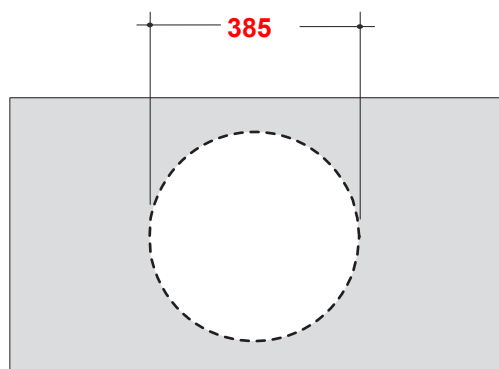

LAVABO SOTT.TONDO 46CM

Art.LIL4446001

* Dima di taglio
* Cut for Template

Agg. 01/2021

Lavabo Tondo sottopiano. Fissaggi inclusi Peso 6,5 Kg
Round under top basin. Fixing kit included Weight Kg 6,5

MAETERIALE / MATERIAL: Vitreous China