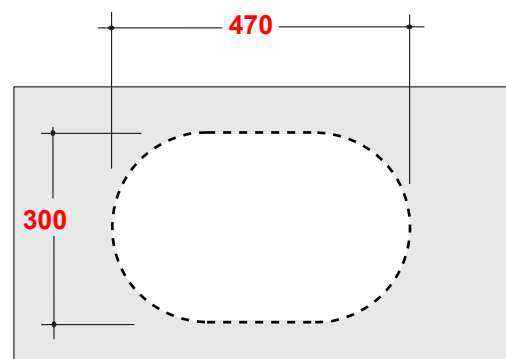

# LAVABO SOTT.OVALE 55x38CM

Art.LIL4455001

\* Dima di taglio  
\* Cut for Template

Agg. 01/2021

Lavabo Ovale sottopiano. Fissaggi inclusi Peso 7 Kg  
Oval under top basin. Fixing kit included Weight Kg 7

**MAETERIALE / MATERIAL:** Vitreous China