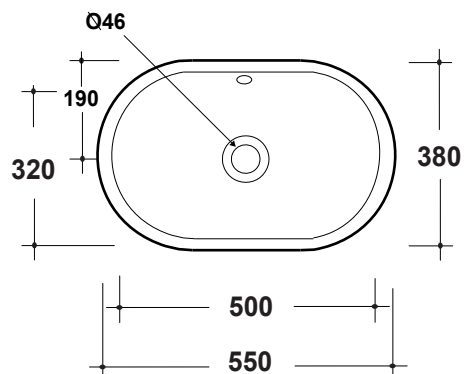

# LAVABO SOTT.OVALE 55x38CM

Art.LIL4455001

\* Dima di taglio  
\* Cut for Template

Agg. 01/2021

Lavabo Ovale sottopiano. Fissaggi inclusi Peso 7 Kg  
Oval under top basin. Fixing kit included Weight Kg 7

**MAETERIALE / MATERIAL:** Vitreous China