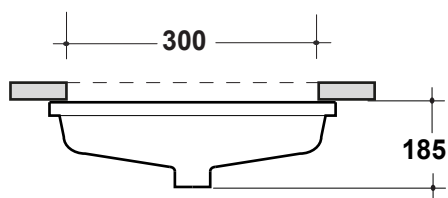

# LAVABO SOTT.OVALE 55x38CM

Art.LIL4455001

\* Dima di taglio  
\* Cut for Template

Agg. 01/2021

Lavabo Ovale sottopiano. Fissaggi inclusi Peso 7 Kg  
Oval under top basin. Fixing kit included Weight Kg 7

**MAETERIALE / MATERIAL:** Vitreous China

## Complementi/Complement

Art.**PILCK**

Piletta lavabo tappo Click Clack .Peso 0,5 Kg  
Pop Up waste plunger Click Clack .Weight 0,5 Kg

Art.**PIL01C**

Piletta universale Click Clack cromo con tappo in ceramica .Peso 0,5 Kg  
Click Clack chrome universal drain with ceramic cap.Weight 0,5 Kg