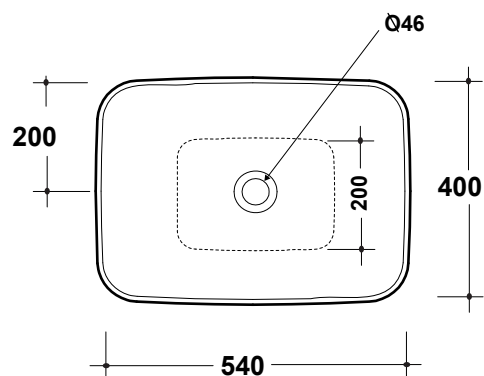

LAVABO ATENE 54 CM

Art.LIL4B54001

Agg. 01/2020

Lavabo Rettangolare appoggio . Peso 9,5Kg
Rectangular basin over top. Weight Kg 9,5

MAETERIALE / MATERIAL: Fire- clay

Complementi/Complement

Art.PILCK

Piletta lavabo tappo Click Clack .Peso 0,5 Kg
Pop Up waste plung Click Clack .Weight 0,5 Kg

Art.PIL01C

Piletta universale Click Clack cromo con tappo in ceramica .Peso 0,5 Kg
Click Clack chrome universal drain with ceramic cap.Weight 0,5 Kg

CE EN 14688

Manutenzione/Maintenance

Pulire con acqua e sapone o altri prodotti adatti, evitare prodotti abrasivi o aggressivi.