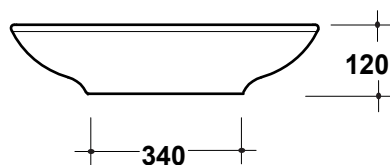

LAVABO ATENE 54 CM

Art.LIL4B54001

Agg. 01/2020

Lavabo Rettangolare appoggio . Peso 9,5Kg
Rectangular basin over top. Weight Kg 9,5

MAETERIALE / MATERIAL: Fire- clay

Complementi/Complement

Art.PILCK

Piletta lavabo tappo Click Clack .Peso 0,5 Kg
Pop Up waste plung Click Clack .Weight 0,5 Kg

Art.PIL01C

Piletta universale Click Clack cromo con tappo in ceramica .Peso 0,5 Kg
Click Clack chrome universal drain with ceramic cap.Weight 0,5 Kg

CE EN 14688

Manutenzione/Maintenance

Pulire con acqua e sapone o altri prodotti adatti, evitare prodotti abrasivi o aggressivi.