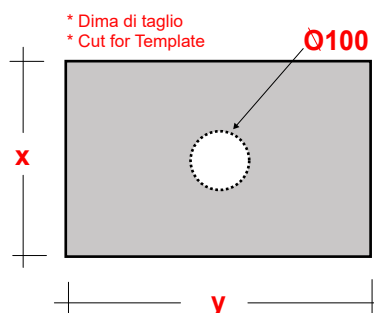

LAVABO ATENE 54 CM

Art.LIL4B54001

Agg. 01/2020

Lavabo Rettangolare appoggio . Peso 9,5Kg
Rectangular basin over top. Weight Kg 9,5

MAETERIALE / MATERIAL: Fire- clay

Complementi/Complement

Art.PILCK

Piletta lavabo tappo Click Clack .Peso 0,5 Kg
Pop Up waste plung Click Clack .Weight 0,5 Kg

Art.PIL01C

Piletta universale Click Clack cromo con tappo in ceramica .Peso 0,5 Kg
Click Clack chrome universal drain with ceramic cap.Weight 0,5 Kg

CE EN 14688

Manutenzione/Maintenance

Pulire con acqua e sapone o altri prodotti adatti, evitare prodotti abrasivi o aggressivi.