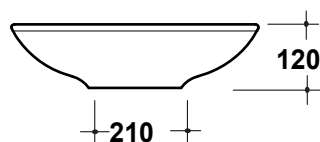

LAVABO ATENE 45 CM

Art.LIL4BT4001

Agg. 01/2020

Lavabo Tondo appoggio . Peso 6 Kg
Round basin over top. Weight Kg 6

MAETERIALE / MATERIAL: Fire- clay

Complementi/Complement

Art.**PILCK**

Piletta lavabo tappo Click Clack .Peso 0,5 Kg
Pop Up waste plung Click Clack .Weight 0,5 Kg

Art.**PIL01C**

Piletta universale Click Clack cromo con tappo in ceramica .Peso 0,5 Kg
Click Clack chrome universal drain with ceramic cap.Weight 0,5 Kg

CE EN 14688

Manutenzione/Maintenance

Pulire con acqua e sapone o altri prodotti adatti, evitare prodotti abrasivi o aggressivi.