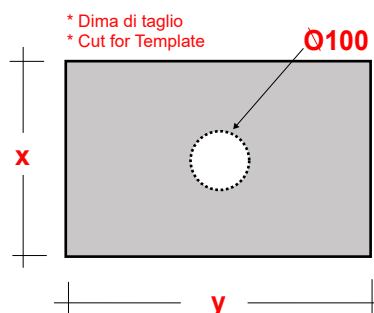

LAVABO ATENE 45 CM

Art.LIL4BT4001

Agg. 01/2020

Lavabo Tondo appoggio . Peso 6 Kg
Round basin over top. Weight Kg 6

MAETERIALE / MATERIAL: Fire- clay

Complementi/Complement

Art.**PILCK**

Piletta lavabo tappo Click Clack .Peso 0,5 Kg
Pop Up waste plung Click Clack .Weight 0,5 Kg

Art.**PIL01C**

Piletta universale Click Clack cromo con tappo in ceramica .Peso 0,5 Kg
Click Clack chrome universal drain with ceramic cap.Weight 0,5 Kg

CE EN 14688

Manutenzione/Maintenance

Pulire con acqua e sapone o altri prodotti adatti, evitare prodotti abrasivi o aggressivi.