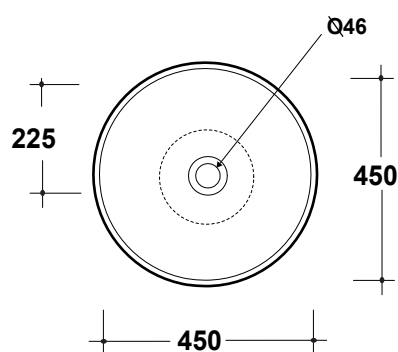

LAVABO ATENE 45 CM

Art.LIL4BT4001

Agg. 01/2020

Lavabo Tondo appoggio . Peso 6 Kg
Round basin over top. Weight Kg 6

MAETERIALE / MATERIAL: Fire- clay

Complementi/Complement

Art.**PILCK**

Piletta lavabo tappo Click Clack .Peso 0,5 Kg
Pop Up waste plung Click Clack .Weight 0,5 Kg

Art.**PIL01C**

Piletta universale Click Clack cromo con tappo in ceramica .Peso 0,5 Kg
Click Clack chrome universal drain with ceramic cap.Weight 0,5 Kg

CE EN 14688

Manutenzione/Maintenance

Pulire con acqua e sapone o altri prodotti adatti, evitare prodotti abrasivi o aggressivi.