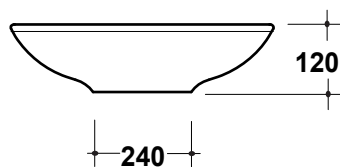

LAVABO ATENE 43 CM

Art.LIL4B43001

Agg. 01/2020

Lavabo Quadro appoggio . Peso 8,5Kg
Square basin over top. Weight Kg 8,5

MAETERIALE / MATERIAL: Fire- clay

Complementi/Complement

Art.PILCK

Piletta lavabo tappo Click Clack .Peso 0,5 Kg
Pop Up waste plung Click Clack .Weight 0,5 Kg

Art.PIL01C

Piletta universale Click Clack cromo con tappo in ceramica .Peso 0,5 Kg
Click Clack chrome universal drain with ceramic cap.Weight 0,5 Kg

CE EN 14688

Manutenzione/Maintenance

Pulire con acqua e sapone o altri prodotti adatti, evitare prodotti abrasivi o aggressivi.