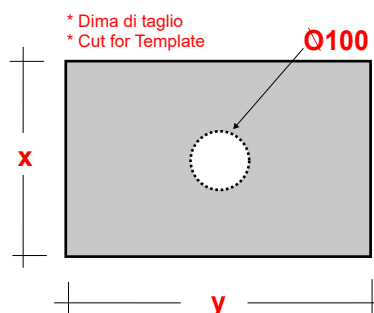

LAVABO ATENE 43 CM

Art.LIL4B43001

Agg. 01/2020

Lavabo Quadro appoggio . Peso 8,5Kg
Square basin over top. Weight Kg 8,5

MAETERIALE / MATERIAL: Fire- clay

Complementi/Complement

Art.PILCK

Piletta lavabo tappo Click Clack .Peso 0,5 Kg
Pop Up waste plung Click Clack .Weight 0,5 Kg

Art.PIL01C

Piletta universale Click Clack cromo con tappo in ceramica .Peso 0,5 Kg
Click Clack chrome universal drain with ceramic cap.Weight 0,5 Kg

CE EN 14688

Manutenzione/Maintenance

Pulire con acqua e sapone o altri prodotti adatti, evitare prodotti abrasivi o aggressivi.