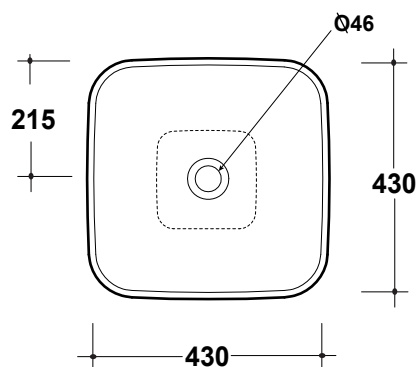

LAVABO ATENE 43 CM

Art.LIL4B43001

Agg. 01/2020

Lavabo Quadro appoggio . Peso 8,5Kg
Square basin over top. Weight Kg 8,5

MAETERIALE / MATERIAL: Fire- clay

Complementi/Complement

Art.PILCK

Piletta lavabo tappo Click Clack .Peso 0,5 Kg
Pop Up waste plung Click Clack .Weight 0,5 Kg

Art.PIL01C

Piletta universale Click Clack cromo con tappo in ceramica .Peso 0,5 Kg
Click Clack chrome universal drain with ceramic cap.Weight 0,5 Kg

CE EN 14688

Manutenzione/Maintenance

Pulire con acqua e sapone o altri prodotti adatti, evitare prodotti abrasivi o aggressivi.