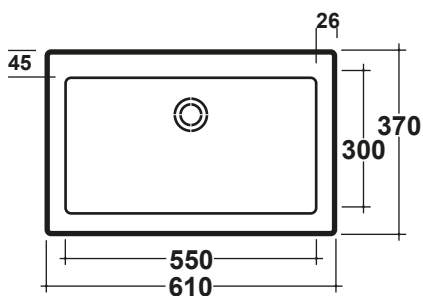

LAVABO DRESS 61 CM

Art.LIL4663001

Installazione/installation

* Dima di taglio
* Cut for Template

Installazione/installation

* Dima di taglio
* Cut for Template

Agg. 01/2020

Lavabo incasso sopra/sottopiano. Peso 16Kg
Basin upon/under top. Weight Kg 16