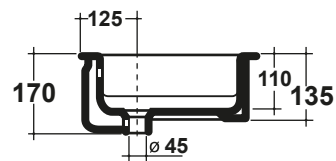

LAVABO DRESS 61 CM

Art.LIL4663001

Installazione/installation

* Dima di taglio
* Cut for Template

Installazione/installation

* Dima di taglio
* Cut for Template

Agg. 01/2020

Lavabo incasso sopra/sottopiano. Peso 16Kg
Basin upon/under top. Weight Kg 16