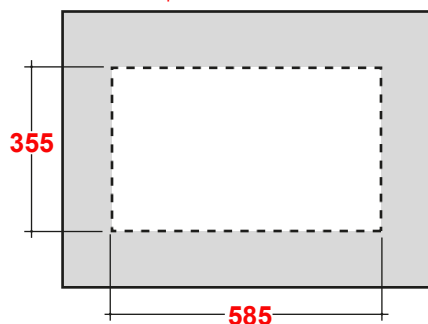

LAVABO DRESS 61 CM

Art.LIL4663001

Installazione/installation

* Dima di taglio
* Cut for Template

Installazione/installation

* Dima di taglio
* Cut for Template

Agg. 01/2020

Lavabo incasso sopra/sottopiano. Peso 16Kg
Basin upon/under top. Weight Kg 16