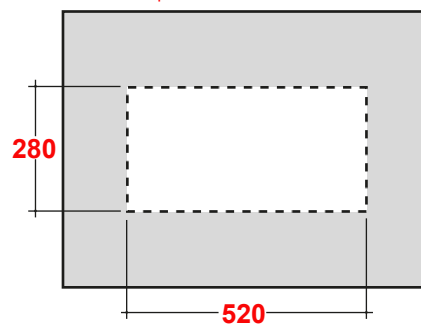

LAVABO DRESS 61 CM

Art.LIL4663001

Installazione/installation

* Dima di taglio
* Cut for Template

Installazione/installation

* Dima di taglio
* Cut for Template

Agg. 01/2020

Lavabo incasso sopra/sottopiano. Peso 16Kg
Basin upon/under top. Weight Kg 16