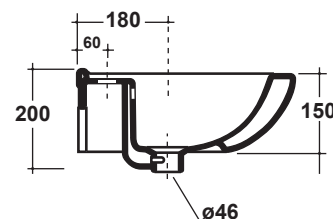

# LAVABO RUBINO 52 CM

Art.RUB4352101

\*Quota d'installazione consigliata  
\*Advised measure for installation

Lavabo sospeso monoforo (3 fori su richiesta). Peso 12 Kg  
Basin one hole wall hung (3 hole on request). Weight Kg 12