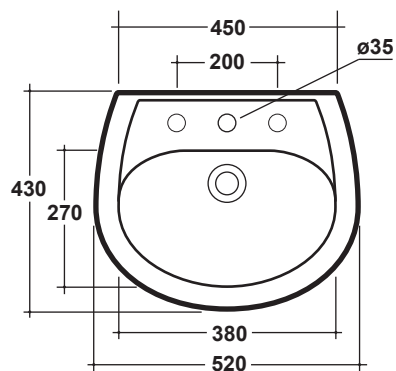

# LAVABO RUBINO 52 CM

Art.RUB4352101

\*Quota d'installazione consigliata  
\*Advised measure for installation

Lavabo sospeso monoforo (3 fori su richiesta). Peso 12 Kg  
Basin one hole wall hung (3 hole on request). Weight Kg 12