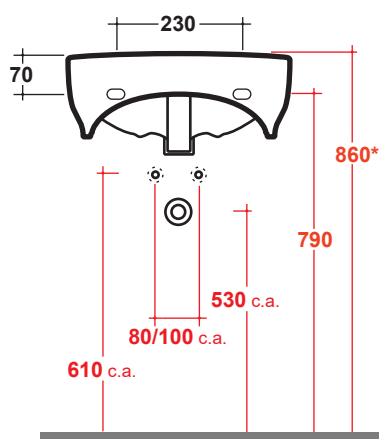

# LAVABO RUBINO 52 CM

Art.RUB4352101

\*Quota d'installazione consigliata  
\*Advised measure for installation

Lavabo sospeso monoforo (3 fori su richiesta). Peso 12 Kg  
Basin one hole wall hung (3 hole on request). Weight Kg 12