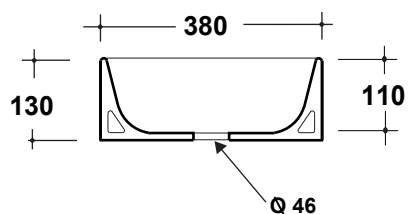

# LAVABO TOKIO 60x38 CM

Art.LIL4260001

Agg. 01/2020

Lavabo Rettangolare appoggio. Peso 13Kg  
Rectangular sit on basin. Weight Kg 13

**MAETERIALE / MATERIAL:** Fire- clay