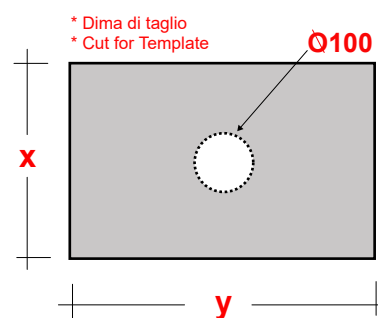

# LAVABO TOKIO 60x38 CM

Art.LIL4260001

Agg. 01/2020

Lavabo Rettangolare appoggio. Peso 13Kg  
Rectangular sit on basin. Weight Kg 13

**MAETERIALE / MATERIAL:** Fire- clay