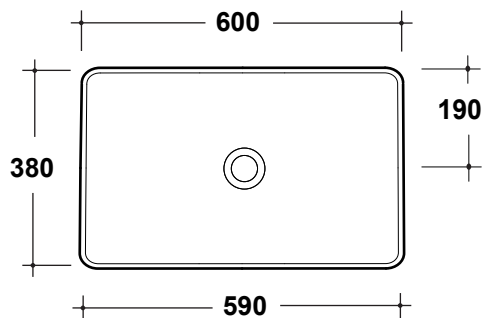

# LAVABO TOKIO 60x38 CM

Art.LIL4260001

Agg. 01/2020

Lavabo Rettangolare appoggio. Peso 13Kg  
Rectangular sit on basin. Weight Kg 13

**MAETERIALE / MATERIAL:** Fire- clay