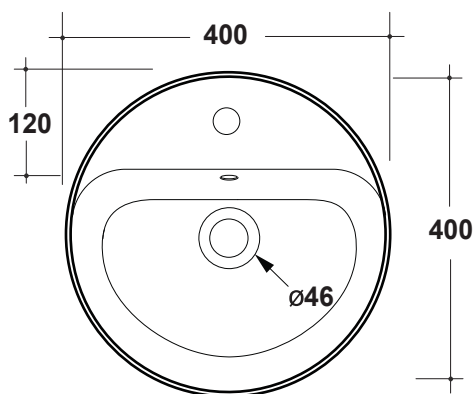

# LAVABO TONDO OPEN MONOFORO Ø40

Art.OPE42TO40101

Agg. 04/2022

Lavabo Tondo d'appoggio Monoforo Peso 9,5 Kg  
Basin over top One hole. Weight Kg 9,5

MAERIALE / MATERIAL: Fire- clay

## Complementi/Complement

Art.PIL01C

Piletta universale Click Clack cromo con tappo in ceramica .Peso 0,5 Kg  
Click Clack chrome universal drain with ceramic cap.Weight 0,5 Kg

CE EN 14688