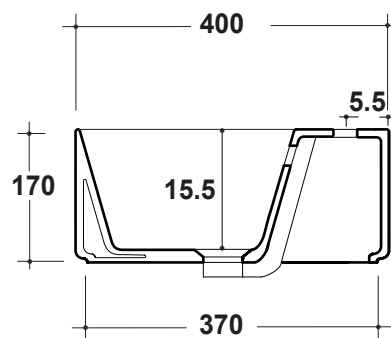

# LAVABO TONDO OPEN MONOFORO Ø40

Art.OPE42TO40101

Agg. 04/2022

Lavabo Tondo d'appoggio Monoforo Peso 9,5 Kg  
Basin over top One hole. Weight Kg 9,5

MAERIALE / MATERIAL: Fire- clay

## Complementi/Complement

Art.PIL01C

Piletta universale Click Clack cromo con tappo in ceramica .Peso 0,5 Kg  
Click Clack chrome universal drain with ceramic cap.Weight 0,5 Kg

CE EN 14688