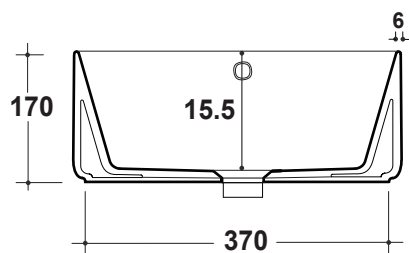

# LAVABO TONDO OPEN MONOFORO Ø40

Art.OPE42TO40101

Agg. 04/2022

Lavabo Tondo d'appoggio Monoforo Peso 9,5 Kg  
Basin over top One hole. Weight Kg 9,5

MAERIALE / MATERIAL: Fire- clay

## Complementi/Complement

Art.PIL01C

Piletta universale Click Clack cromo con tappo in ceramica .Peso 0,5 Kg  
Click Clack chrome universal drain with ceramic cap.Weight 0,5 Kg

CE EN 14688