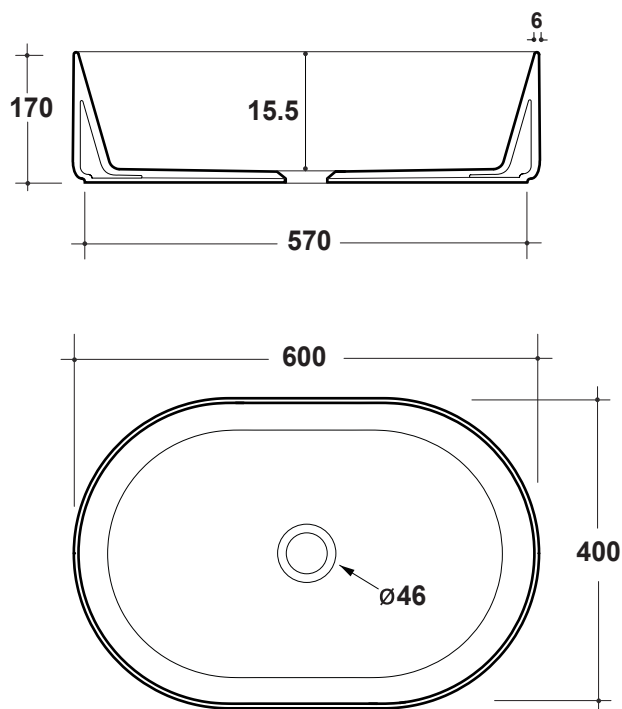

LAVABO OVALE OPEN 60x40

Art.OPE42OV60001

Agg. 01/2021

Lavabo Ovale d'appoggio Peso 13 Kg
Oval over top basin. Weight Kg 13

MAETERIALE / MATERIAL: Fire- clay

Complementi/Complement

Art.**PIL01C**

Piletta universale Click Clack cromo con tappo in ceramica .Peso 0,5 Kg
Click Clack chrome universal drain with ceramic cap.Weight 0,5 Kg