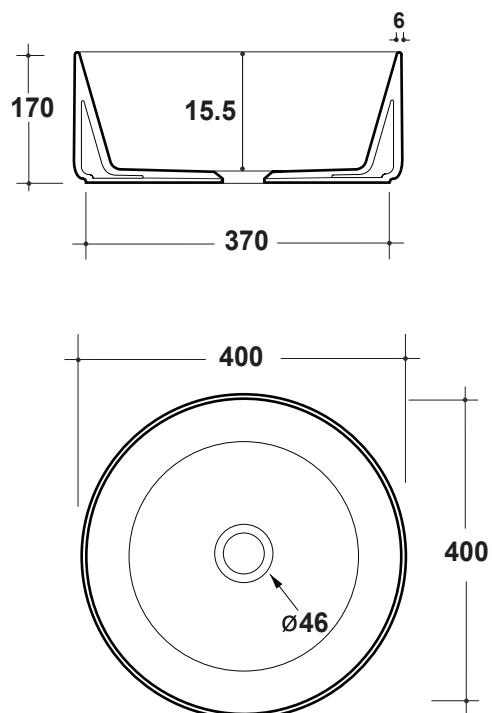

LAVABO TONDO OPEN Ø40

Art.OPE42TO40001

Agg. 01/2021

Lavabo Tondo d'appoggio Peso 8 Kg
Round over top basin. Weight Kg 8

MAETERIALE / MATERIAL: Fire- clay

Complementi/Complement

Art.**PIL01C**

Piletta universale Click Clack cromo con tappo in ceramica .Peso 0,5 Kg
Click Clack chrome universal drain with ceramic cap.Weight 0,5 Kg