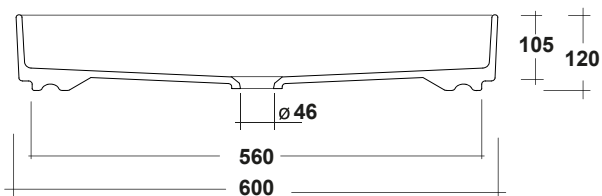

# LAVABO SMASH 60x36 CM

Art. SMA42SO60001

Agg. 01/2021

Lavabo semi ovale ,installazione appoggio .Fissaggi esclusi. Peso 9 Kg  
Semi-oval washbasin, over top installation ,fixing excluded. Weight Kg 9

**MAETERIALE / MATERIAL:** Fire- clay

## Complementi/Complement

Art.**PILCK**

Piletta cromo lavabo tappo Click Clack .Peso 0,5 Kg  
Chrome Pop Up waste plung Click Clack .Weight 0,5 Kg

Art.**PIL01C**

Piletta universale Click Clack cromo con tappo in ceramica .Peso 0,5 Kg  
Click Clack chrome universal drain with ceramic cap.Weight 0,5 Kg