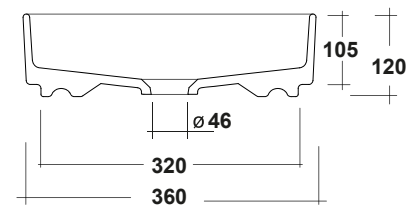

# LAVABO SMASH 60x36 CM

Art. SMA42SO60001

Agg. 01/2021

Lavabo semi ovale ,installazione appoggio .Fissaggi esclusi. Peso 9 Kg  
Semi-oval washbasin, over top installation ,fixing excluded. Weight Kg 9

**MAETERIALE / MATERIAL:** Fire- clay

## Complementi/Complement

Art.**PILCK**

Piletta cromo lavabo tappo Click Clack .Peso 0,5 Kg  
Chrome Pop Up waste plung Click Clack .Weight 0,5 Kg

Art.**PIL01C**

Piletta universale Click Clack cromo con tappo in ceramica .Peso 0,5 Kg  
Click Clack chrome universal drain with ceramic cap.Weight 0,5 Kg