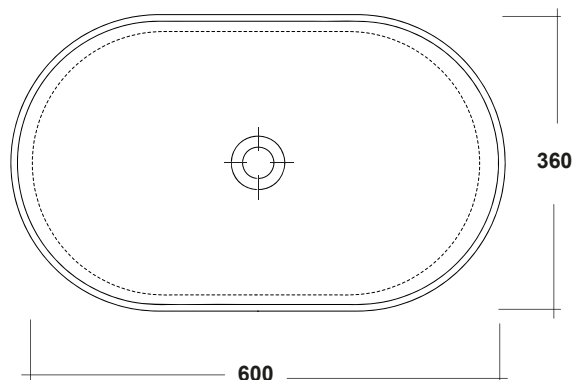

# LAVABO SMASH 60x36 CM

Art. SMA42SO60001

Agg. 01/2021

Lavabo semi ovale ,installazione appoggio .Fissaggi esclusi. Peso 9 Kg  
Semi-oval washbasin, over top installation ,fixing excluded. Weight Kg 9

**MAETERIALE / MATERIAL:** Fire- clay

## Complementi/Complement

Art.**PILCK**

Piletta cromo lavabo tappo Click Clack .Peso 0,5 Kg  
Chrome Pop Up waste plung Click Clack .Weight 0,5 Kg

Art.**PIL01C**

Piletta universale Click Clack cromo con tappo in ceramica .Peso 0,5 Kg  
Click Clack chrome universal drain with ceramic cap.Weight 0,5 Kg