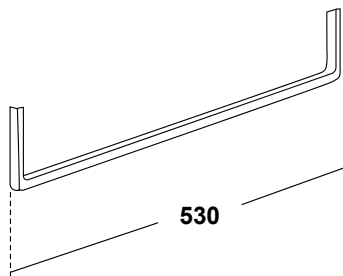

# PORTASALVIETTE TUTTO EVO

**Art.TUEPS53**

Disponibile per LAVABO/Available for BASIN: **TUE4360101**

Portasalviette in ottone cromato . Peso 1,4 Kg  
Chromed brass towel rail Weight 1,4 Kg

**Complementi/Complement**