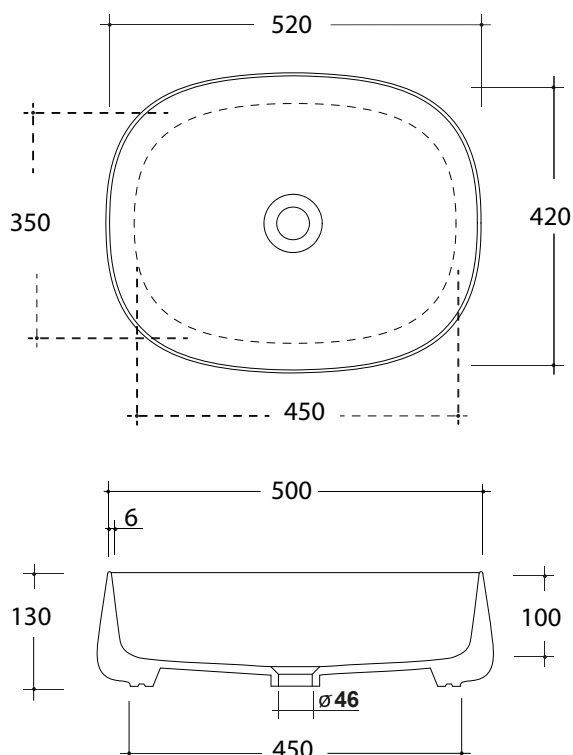

LAVABO PADDLE 52CM

Art. PAD4B50001

Agg. 01/2020

Lavabo installazione appoggio .Fissaggi esclusi. Peso 11 Kg
washbasin over top installation ,fixing excluded. Weight Kg 11

MAETERIALE / MATERIAL: Fire- clay