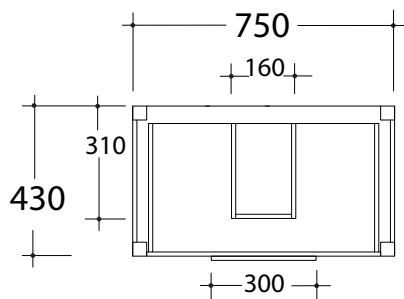

TRATTO

Art.TRAMOB60-TRAMOB75

Agg. 01/2020

MOBILE FREE STANDING CON UN CASSETTO. Fissaggi inclusi.

FREE STANDING WOODEN FURNITURE WITH ONE DRAWER. Fixing included.

Complementi/Complement

CE EN 997

Manutenzione/Maintenance