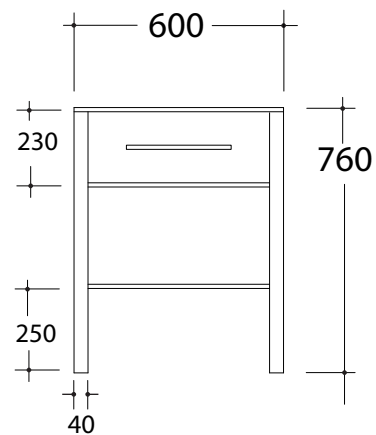

TRATTO

Art.TRAMOB60-TRAMOB75

Agg. 01/2020

MOBILE FREE STANDING CON UN CASSETTO. Fissaggi inclusi.

FREE STANDING WOODEN FURNITURE WITH ONE DRAWER. Fixing included.

Complementi/Complement

CE EN 997

Manutenzione/Maintenance