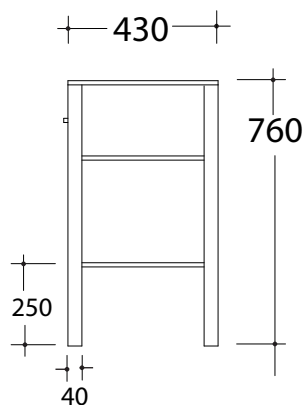

TRATTO

Art.TRAMOB60-TRAMOB75

Agg. 01/2020

MOBILE FREE STANDING CON UN CASSETTO. Fissaggi inclusi.

FREE STANDING WOODEN FURNITURE WITH ONE DRAWER. Fixing included.

Complementi/Complement

CE EN 997

Manutenzione/Maintenance