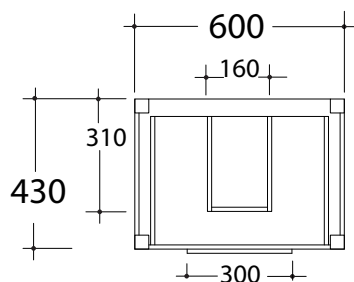

TRATTO

Art.TRAMOB60-TRAMOB75

Agg. 01/2020

MOBILE FREE STANDING CON UN CASSETTO. Fissaggi inclusi.

FREE STANDING WOODEN FURNITURE WITH ONE DRAWER. Fixing included.

Complementi/Complement

CE EN 997

Manutenzione/Maintenance