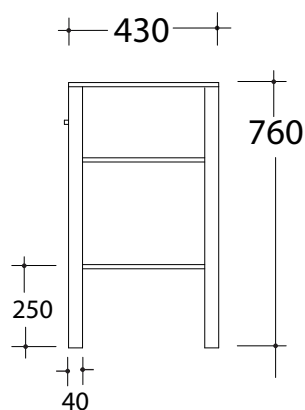

TRATTO

Art.TRAMOB60-TRAMOB75

Agg. 01/2020

MOBILE FREE STANDING CON UN CASSETTO. Fissaggi inclusi.

FREE STANDING WOODEN FURNITURE WITH ONE DRAWER. Fixing included.

Complementi/Complement

CE EN 997

Manutenzione/Maintenance