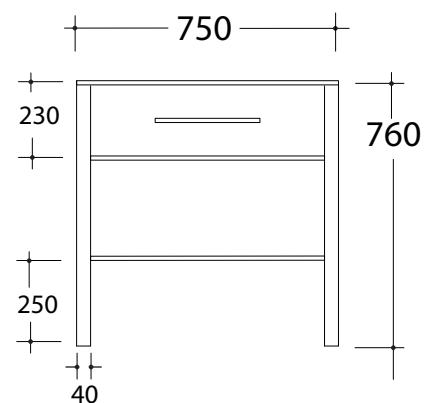

TRATTO

Art.TRAMOB60-TRAMOB75

Agg. 01/2020

MOBILE FREE STANDING CON UN CASSETTO. Fissaggi inclusi.

FREE STANDING WOODEN FURNITURE WITH ONE DRAWER. Fixing included.

Complementi/Complement

CE EN 997

Manutenzione/Maintenance