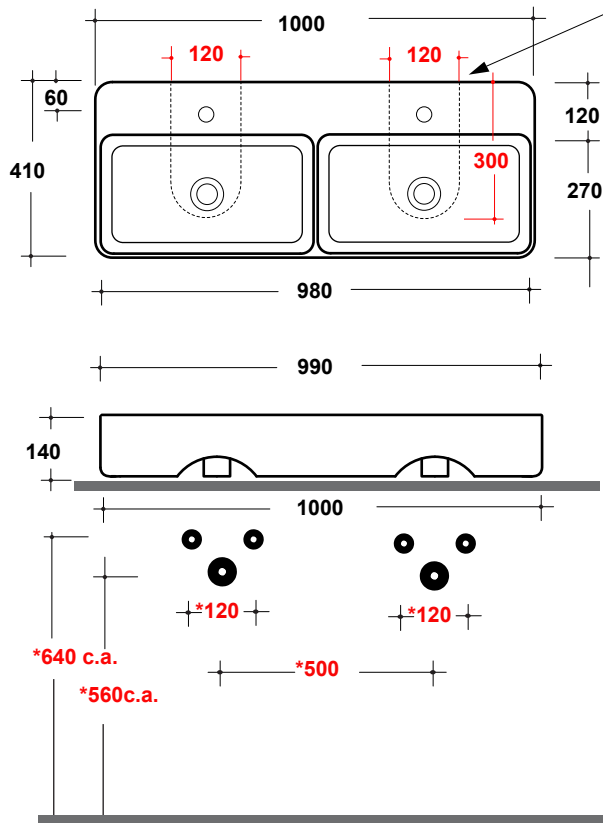

LAVABO TRATTO 100x41CM

Art. TRA4210101

Dima/ Template

Linea di taglio
Cutting line

*Quota d'installazione consigliata
*Advised measure for installation

Agg. 01/2020

Lavabo appoggio monoforo. Fissaggi esclusi. Peso 25 Kg
Washbasin one hole sit one. Fixing excluded. weight Kg 25