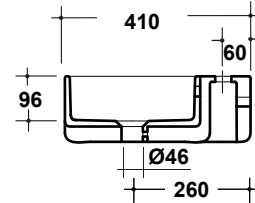

LAVABO TRATTO 100x41CM

Art. TRA4210101

Dima/ Template

Linea di taglio
Cutting line

*Quota d'installazione consigliata
*Advised measure for installation

Agg. 01/2020

Lavabo appoggio monoforo. Fissaggi esclusi. Peso 25 Kg
Washbasin one hole sit one. Fixing excluded. weight Kg 25