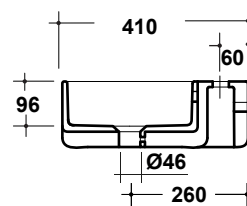

# LAVABO TRATTO 65x41CM

Art. TRA4165101

Agg. 01/2020

Lavabo sospeso .Fissaggi inclusi. Peso 17,5 Kg  
Wall hung washbasin one hole,. Fixing included. weight Kg 17,5

**MAERIALE / MATERIAL:** Fire- clay

## Complementi/Complement

Art.**PILCK**

Piletta lavabo tappo Click Clack .Peso 0,5 Kg  
Pop Up waste plung Click Clack .Weight 0,5 Kg

Art.**PIL01C**

Piletta universale Click Clack cromo con tappo in ceramica .Peso 0,5 Kg  
Click Clack chrome universal drain with ceramic cap.Weight 0,5 Kg