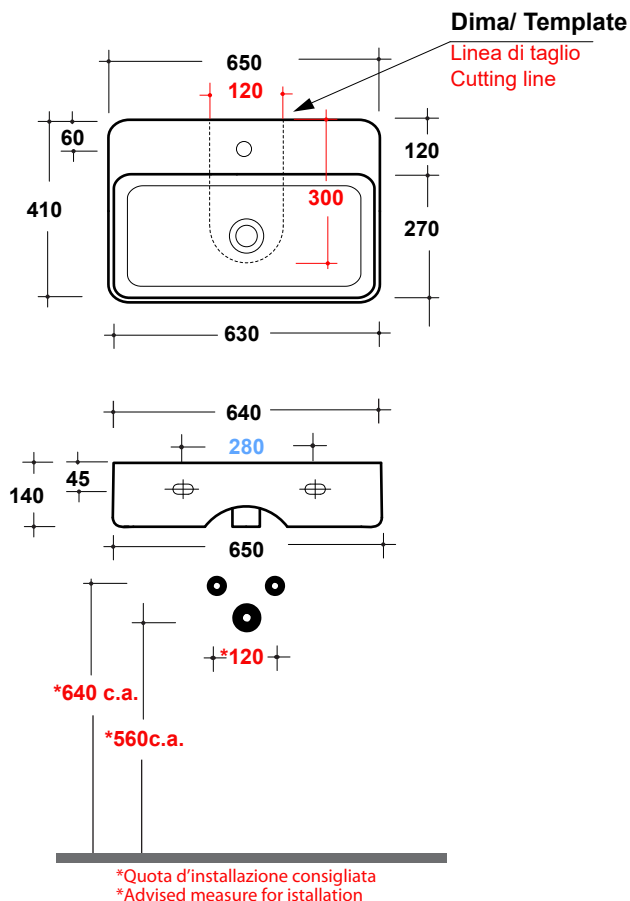

# LAVABO TRATTO 65x41CM

Art. TRA4165101

Agg. 01/2020

Lavabo sospeso .Fissaggi inclusi. Peso 17,5 Kg  
Wall hung washbasin one hole,. Fixing included. weight Kg 17,5

**MAERIALE / MATERIAL:** Fire- clay

## Complementi/Complement

Art.**PILCK**

Piletta lavabo tappo Click Clack .Peso 0,5 Kg  
Pop Up waste plung Click Clack .Weight 0,5 Kg

Art.**PIL01C**

Piletta universale Click Clack cromo con tappo in ceramica .Peso 0,5 Kg  
Click Clack chrome universal drain with ceramic cap.Weight 0,5 Kg