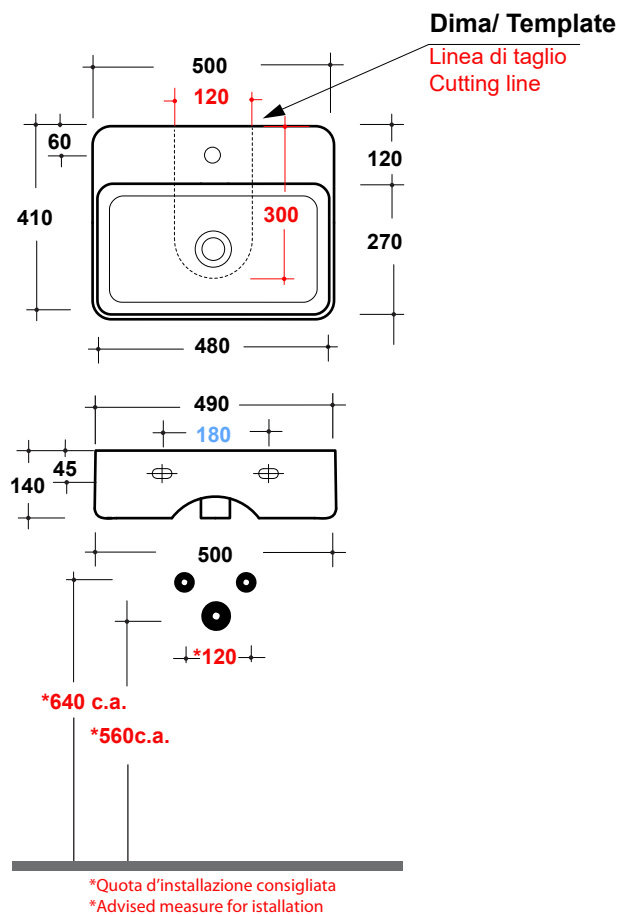

LAVABO TRATTO 50x41CM

Art. TRA4150101

Agg. 01/2020

Lavabo sospeso monoforo .Fissaggi inclusi. Peso 15 Kg
Wall hung washbasin one hole. Fixing included. weight Kg 15

MAERIALE / MATERIAL: Fire- clay

Complementi/Complement

Art.**PILCK**

Piletta lavabo tappo Click Clack .Peso 0,5 Kg
Pop Up waste plung Click Clack .Weight 0,5 Kg

Art.**PIL01C**

Piletta universale Click Clack cromo con tappo in ceramica .Peso 0,5 Kg
Click Clack chrome universal drain with ceramic cap.Weight 0,5 Kg