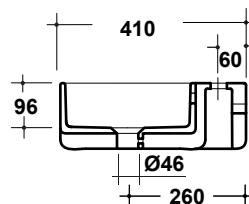

LAVABO TRATTO 50x41CM

Art. TRA4150101

Agg. 01/2020

Lavabo sospeso monoforo .Fissaggi inclusi. Peso 15 Kg
Wall hung washbasin one hole. Fixing included. weight Kg 15

MAERIALE / MATERIAL: Fire- clay

Complementi/Complement

Art.**PILCK**

Piletta lavabo tappo Click Clack .Peso 0,5 Kg
Pop Up waste plung Click Clack .Weight 0,5 Kg

Art.**PIL01C**

Piletta universale Click Clack cromo con tappo in ceramica .Peso 0,5 Kg
Click Clack chrome universal drain with ceramic cap.Weight 0,5 Kg