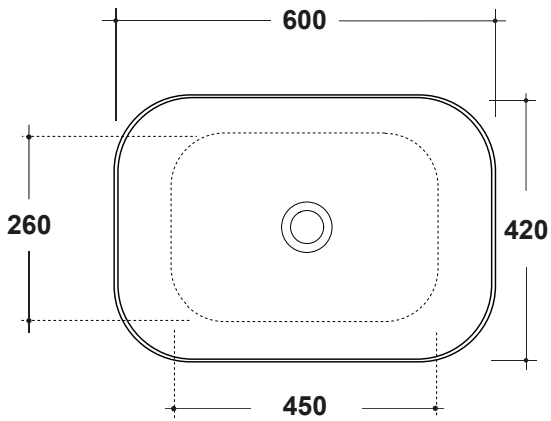

LAVABO METAMORFOSI 60x42CM

Art. MET4260001

Agg. 01/2020

Lavabo rettangolare, installazione appoggio. Fissaggi esclusi. Peso 13,5 Kg
Rectangular Basin, over top installation, fixing excluded. Weight Kg 13,5