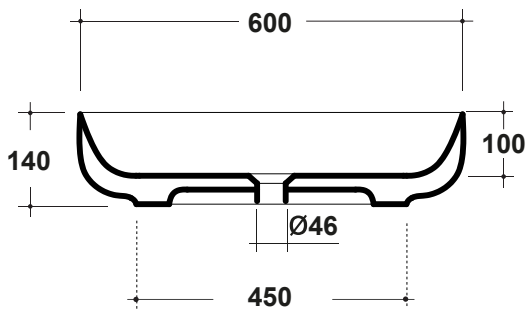

LAVABO METAMORFOSI 60x42CM

Art. MET4260001

Agg. 01/2020

Lavabo rettangolare, installazione appoggio. Fissaggi esclusi. Peso 13,5 Kg
Rectangular Basin, over top installation, fixing excluded. Weight Kg 13,5

MAETERIALE / MATERIAL: Fire- clay

Complementi/Complement

Art. **PILCK**

Piletta lavabo tappo Click Clack .Peso 0,5 Kg
Pop Up waste plung Click Clack .Weight 0,5 Kg

Art. **PIL01C**

Piletta universale Click Clack cromo con tappo in ceramica .Peso 0,5 Kg
Click Clack chrome universal drain with ceramic cap. Weight 0,5 Kg