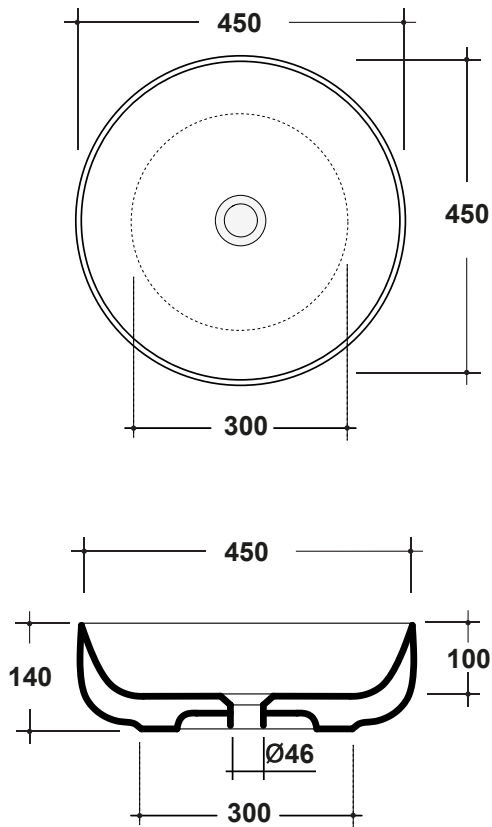

LAVABO METAMORFOSI 45CM

Art. MET4245001

Agg. 01/2020

Lavabo tondo, installazione appoggio. Fissaggi esclusi. Peso 11 Kg
Round Basin, over top installation, fixing excluded. Weight Kg 11

MAETERIALE / MATERIAL: Fire- clay

Complementi/Complement

Art. **PILCK**

Piletta lavabo tappo Click Clack .Peso 0,5 Kg
Pop Up waste plung Click Clack .Weight 0,5 Kg

Art. **PIL01C**

Piletta universale Click Clack chromo con tappo in ceramica .Peso 0,5 Kg
Click Clack chrome universal drain with ceramic cap. Weight 0,5 Kg