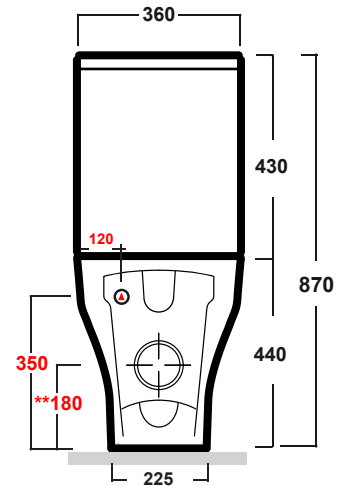

SYNTHESIS ECO

Art.SYN1303R01-SYN71PF101

New flush system

Scarico senza brida
Flush without rim

* Quota d'installazione consigliata
* Advised meaesure for istallation

Agg. 01/2020

Monoclocco con scarico a pavimento regolabile. Fissaggi inclusi. Peso 30+14Kg

Clouse coupled bow pipe for floor drain adjustable. Fixing included. Weight Kg 30+14

MAETERIALE / MATERIAL: Vitreous China

Complementi/Complement

Art.RASCTD

Raccordo per scarico a pavimento regolabile da 6 a 15 cm. Peso 0,3Kg
Elbow pipe for floor. Adjustable 6/15 cm . Weight 0,3Kg

Art.RASB*

Raccordo per scarico a pavimento regolabile da 19 a 21 cm . Peso 0,3Kg
Elbow pipe for floor. Adjustable 19/21 cm . Weight 0,3Kg

Art.RAR1*

Raccordo per scarico a pavimento regolabile da 16 a 25 cm. Peso 0,3Kg
Elbow pipe for floor. Adjustable 16/25 cm . Weight 0,3Kg

Art.RASP**

Raccordo per scarico a parete cm 35. Peso 0,25 Kg
Pipe for wall drain 35cm. Weight 0,25 Kg

CE EN 997

Manutenzione/Maintenance

Pulire con acqua e sapone o altri prodotti adatti, evitare prodotti abrasivi o aggressivi.