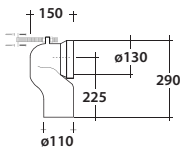

Clouse coupled bow pipe for floor drain adjustable. Fixing included. Weight Kg 30+14

MAETERIALE / MATERIAL: Vitreous China

Complementi/Complement

Art.RASCTD

Raccordo per scarico a pavimento regolabile da 6 a 15 cm. Peso 0,3Kg
Elbow pipe for floor. Adjustable 6/15 cm . Weight 0,3Kg

Art.RASB*

Raccordo per scarico a pavimento regolabile da 19 a 21 cm . Peso 0,3Kg
Elbow pipe for floor. Adjustable 19/21 cm . Weight 0,3Kg

Art.RAR1*

Raccordo per scarico a pavimento regolabile da 16 a 25 cm. Peso 0,3Kg
Elbow pipe for floor. Adjustable 16/25 cm . Weight 0,3Kg

Art.RASP**

Raccordo per scarico a parete cm 35. Peso 0,25 Kg
Pipe for wall drain 35cm. Weight 0,25 Kg

CE EN 997

Manutenzione/Maintenance

Pulire con acqua e sapone o altri prodotti adatti, evitare prodotti abrasivi o aggressivi.