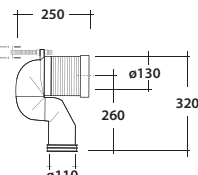

Clouse coupled bow pipe for floor drain adjustable. Fixing included. Weight Kg 30+14

MAETERIALE / MATERIAL: Vitreous China

Complementi/Complement

Art.RASCTD

Raccordo per scarico a pavimento regolabile da 6 a 15 cm. Peso 0,3Kg
Elbow pipe for floor. Adjustable 6/15 cm . Weight 0,3Kg

Art.RASB*

Raccordo per scarico a pavimento regolabile da 19 a 21 cm . Peso 0,3Kg
Elbow pipe for floor. Adjustable 19/21 cm . Weight 0,3Kg

Art.RAR1*

Raccordo per scarico a pavimento regolabile da 16 a 25 cm. Peso 0,3Kg
Elbow pipe for floor. Adjustable 16/25 cm . Weight 0,3Kg

Art.RASP**

Raccordo per scarico a parete cm 35. Peso 0,25 Kg
Pipe for wall drain 35cm. Weight 0,25 Kg

CE EN 997

Manutenzione/Maintenance

Pulire con acqua e sapone o altri prodotti adatti, evitare prodotti abrasivi o aggressivi.