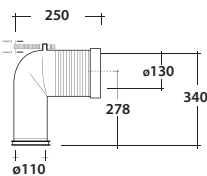

SYNTHESIS ECO

Art.SYN1303R01-SYN71PF101

New flush system

Scarico senza brida
Flush without rim

* Quota d'installazione consigliata
* Advised meaesure for istallation

Agg. 01/2020

Monoclocco con scarico a pavimento regolabile. Fissaggi inclusi. Peso 30+14Kg

Clouse coupled bow pipe for floor drain adjustable. Fixing included. Weight Kg 30+14

MAETERIALE / MATERIAL: Vitreous China

Complementi/Complement

Art.RASCTD

Raccordo per scarico a pavimento regolabile da 6 a 15 cm. Peso 0,3Kg
Elbow pipe for floor. Adjustable 6/15 cm . Weight 0,3Kg

Art.RASB*

Raccordo per scarico a pavimento regolabile da 19 a 21 cm . Peso 0,3Kg
Elbow pipe for floor. Adjustable 19/21 cm . Weight 0,3Kg

Art.RAR1*

Raccordo per scarico a pavimento regolabile da 16 a 25 cm. Peso 0,3Kg
Elbow pipe for floor. Adjustable 16/25 cm . Weight 0,3Kg

Art.RASP**

Raccordo per scarico a parete cm 35. Peso 0,25 Kg
Pipe for wall drain 35cm. Weight 0,25 Kg

CE EN 997

Manutenzione/Maintenance

Pulire con acqua e sapone o altri prodotti adatti, evitare prodotti abrasivi o aggressivi.