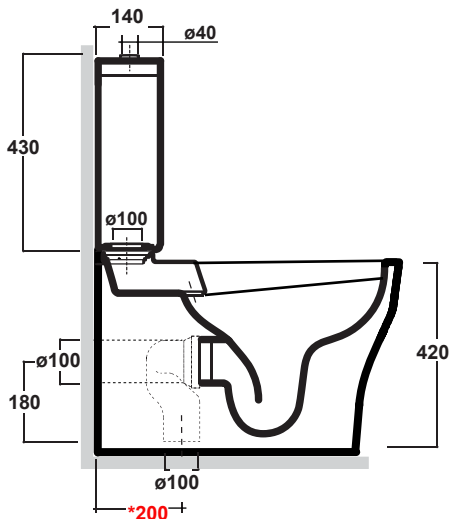

SYNTHESIS ECO

Art.SYN1303R01-SYN71PF101

New flush system

Scarico senza brida
Flush without rim

* Quota d'installazione consigliata
* Advised meaesure for istallation

Agg. 01/2020

Monoclocco con scarico a pavimento regolabile. Fissaggi inclusi. Peso 30+14Kg

Clouse coupled bow pipe for floor drain adjustable. Fixing included. Weight Kg 30+14

MAETERIALE / MATERIAL: Vitreous China

Complementi/Complement

Art.RASCTD

Raccordo per scarico a pavimento regolabile da 6 a 15 cm. Peso 0,3Kg
Elbow pipe for floor. Adjustable 6/15 cm . Weight 0,3Kg

Art.RASB*

Raccordo per scarico a pavimento regolabile da 19 a 21 cm . Peso 0,3Kg
Elbow pipe for floor. Adjustable 19/21 cm . Weight 0,3Kg

Art.RAR1*

Raccordo per scarico a pavimento regolabile da 16 a 25 cm. Peso 0,3Kg
Elbow pipe for floor. Adjustable 16/25 cm . Weight 0,3Kg

Art.RASP**

Raccordo per scarico a parete cm 35. Peso 0,25 Kg
Pipe for wall drain 35cm. Weight 0,25 Kg

CE EN 997

Manutenzione/Maintenance

Pulire con acqua e sapone o altri prodotti adatti, evitare prodotti abrasivi o aggressivi.