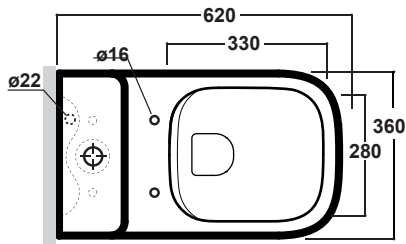

SYNTHESIS ECO

Art.SYN1303R01-SYN71PF101

New flush system

Scarico senza brida
Flush without rim

* Quota d'installazione consigliata
* Advised meaesure for istallation

Agg. 01/2020

Monoclocco con scarico a pavimento regolabile. Fissaggi inclusi. Peso 30+14Kg

Clouse coupled bow pipe for floor drain adjustable. Fixing included. Weight Kg 30+14

MAETERIALE / MATERIAL: Vitreous China

Complementi/Complement

Art.RASCTD

Raccordo per scarico a pavimento regolabile da 6 a 15 cm. Peso 0,3Kg
Elbow pipe for floor. Adjustable 6/15 cm . Weight 0,3Kg

Art.RASB*

Raccordo per scarico a pavimento regolabile da 19 a 21 cm . Peso 0,3Kg
Elbow pipe for floor. Adjustable 19/21 cm . Weight 0,3Kg

Art.RAR1*

Raccordo per scarico a pavimento regolabile da 16 a 25 cm. Peso 0,3Kg
Elbow pipe for floor. Adjustable 16/25 cm . Weight 0,3Kg

Art.RASP**

Raccordo per scarico a parete cm 35. Peso 0,25 Kg
Pipe for wall drain 35cm. Weight 0,25 Kg

CE EN 997

Manutenzione/Maintenance

Pulire con acqua e sapone o altri prodotti adatti, evitare prodotti abrasivi o aggressivi.