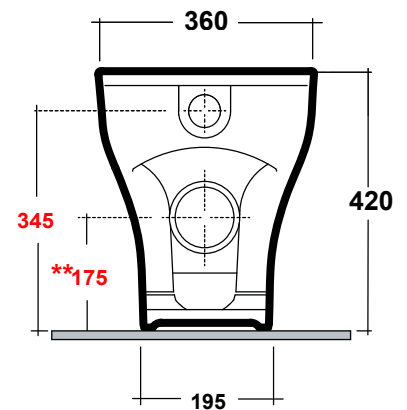

SYNTHESIS ECO

Art.SYN1103R01

New flush system

Scarico senza brida
Flush without rim

Agg. 01/2020

Wc a terra con raccordo per scarico a pavimento regolabile. Fissaggi inclusi. Peso 28 Kg
BTW,elbow pipe for floor drain adjustable. Fixing kit included. Weight Kg 28

MAETERIALE / MATERIAL: Vitreous China

Complementi/Complement

Art.RASCTD*

Raccordo per scarico a pavimento regolabile da 10 a 14 cm. Peso 0,3Kg
Elbow pipe for floor. Adjustable 10/14 cm. Weight 0,3Kg

Art.RASB*

Raccordo per scarico a pavimento regolabile da 15 a 17 cm . Peso 0,3Kg
Elbow pipe for floor. Adjustable 15/17 cm. Weight 0,3Kg

Art.RAR1*

Raccordo per scarico a pavimento regolabile da 18 a 20 cm. Peso 0,3Kg
Elbow pipe for floor. Adjustable 18/20 cm. Weight 0,3Kg

Art.RASP**

Raccordo per scarico a parete cm 35.Peso 0,25 Kg
Pipe for wall drain 35cm.Weight 0,25 Kg

CE EN 997

Manutenzione/Maintenance

Pulire con acqua e sapone o altri prodotti adatti, evitare prodotti abrasivi o aggressivi.