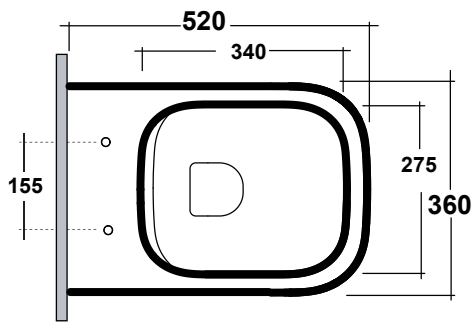

SYNTHESIS ECO

Art.SYN1103R01

New flush system

Scarico senza brida
Flush without rim

Agg. 01/2020

Wc a terra con raccordo per scarico a pavimento regolabile. Fissaggi inclusi. Peso 28 Kg
BTW,elbow pipe for floor drain adjustable. Fixing kit included. Weight Kg 28

MAETERIALE / MATERIAL: Vitreous China

Complementi/Complement

Art.RASCTD*

Raccordo per scarico a pavimento regolabile da 10 a 14 cm. Peso 0,3Kg
Elbow pipe for floor. Adjustable 10/14 cm. Weight 0,3Kg

Art.RASB*

Raccordo per scarico a pavimento regolabile da 15 a 17 cm . Peso 0,3Kg
Elbow pipe for floor. Adjustable 15/17 cm. Weight 0,3Kg

Art.RAR1*

Raccordo per scarico a pavimento regolabile da 18 a 20 cm. Peso 0,3Kg
Elbow pipe for floor. Adjustable 18/20 cm. Weight 0,3Kg

Art.RASP**

Raccordo per scarico a parete cm 35.Peso 0,25 Kg
Pipe for wall drain 35cm.Weight 0,25 Kg

CE EN 997

Manutenzione/Maintenance

Pulire con acqua e sapone o altri prodotti adatti, evitare prodotti abrasivi o aggressivi.