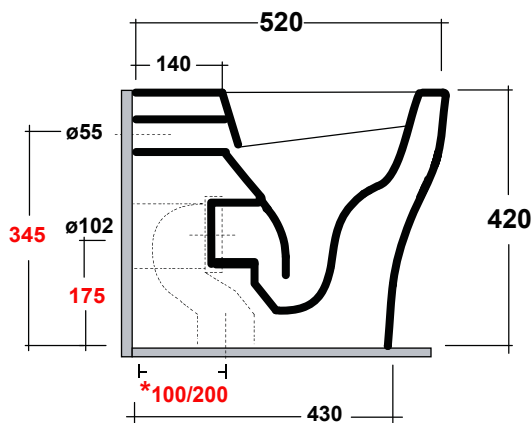

SYNTHESIS ECO

Art.SYN1103R01

New flush system

Scarico senza brida
Flush without rim

Agg. 01/2020

Wc a terra con raccordo per scarico a pavimento regolabile. Fissaggi inclusi. Peso 28 Kg
BTW,elbow pipe for floor drain adjustable. Fixing kit included. Weight Kg 28

MAETERIALE / MATERIAL: Vitreous China

Complementi/Complement

Art.RASCTD*

Raccordo per scarico a pavimento regolabile da 10 a 14 cm. Peso 0,3Kg
Elbow pipe for floor. Adjustable 10/14 cm. Weight 0,3Kg

Art.RASB*

Raccordo per scarico a pavimento regolabile da 15 a 17 cm . Peso 0,3Kg
Elbow pipe for floor. Adjustable 15/17 cm. Weight 0,3Kg

Art.RAR1*

Raccordo per scarico a pavimento regolabile da 18 a 20 cm. Peso 0,3Kg
Elbow pipe for floor. Adjustable 18/20 cm. Weight 0,3Kg

Art.RASP**

Raccordo per scarico a parete cm 35.Peso 0,25 Kg
Pipe for wall drain 35cm.Weight 0,25 Kg

CE EN 997

Manutenzione/Maintenance

Pulire con acqua e sapone o altri prodotti adatti, evitare prodotti abrasivi o aggressivi.